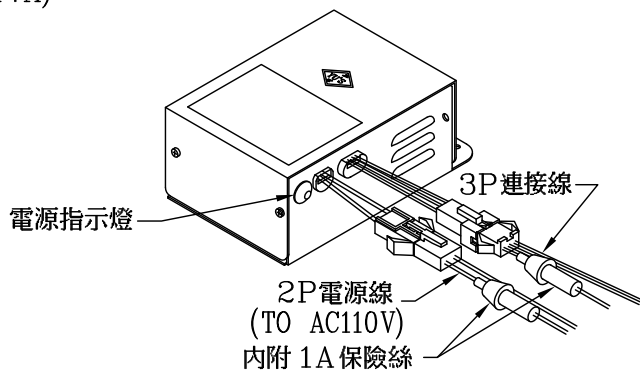

內部調整示意圖

LT-390A1 (PC-254)

俞氏牌 電鎖對講機接線圖 LT-390A1

- 安裝注意事項：1. 分機 ⊖ 與 GND 線，須分別接在 PS-14A ⊖ 端。
2. 功能選擇，請參考內部調整示意圖。

安裝示意圖

門口機 (DP-520A)

外觀尺寸: (訂製品)

安裝示意圖

室內機 (LT-390A1)

外觀尺寸: 長 222mm × 寬 85mm × 高 70mm

各部功能示意圖

電源供應器 (PS-14A)

外觀尺寸: 長 137mm × 寬 85mm × 高 54mm

各部功能示意圖

電鎖 (EL-380A)

外觀尺寸: 長 158mm × 寬 106mm × 高 48mm