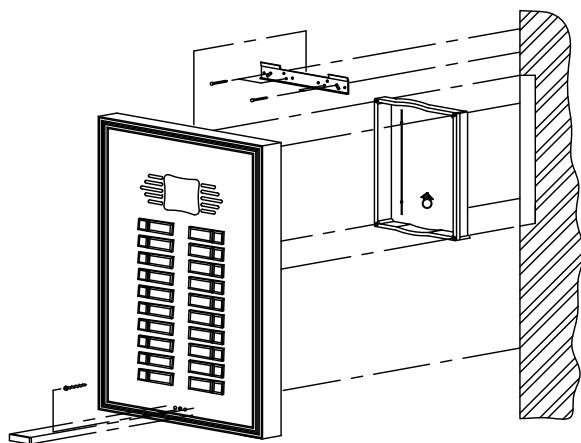

內部調整示意圖

LT-390A1 (PC-254)

俞氏牌 電鎖對講機接線圖 LT-390A1

- 安裝注意事項：1. 分機 ⊖ 與 GND 線，須分別接在 PS-14A ⊖ 端。
2. 功能選擇，請參考內部調整示意圖。

安裝示意圖

門口機 (DP-520A)

外觀尺寸: (訂製品)

安裝示意圖

室內機 (LT-390A1)

外觀尺寸: 長 222mm × 寬 85mm × 高 70mm

各部功能示意圖

電源供應器 (PS-14A)

外觀尺寸: 長 137mm × 寬 85mm × 高 54mm

各部功能示意圖

電鎖 (EL-380A)

外觀尺寸: 長 158mm × 寬 106mm × 高 48mm