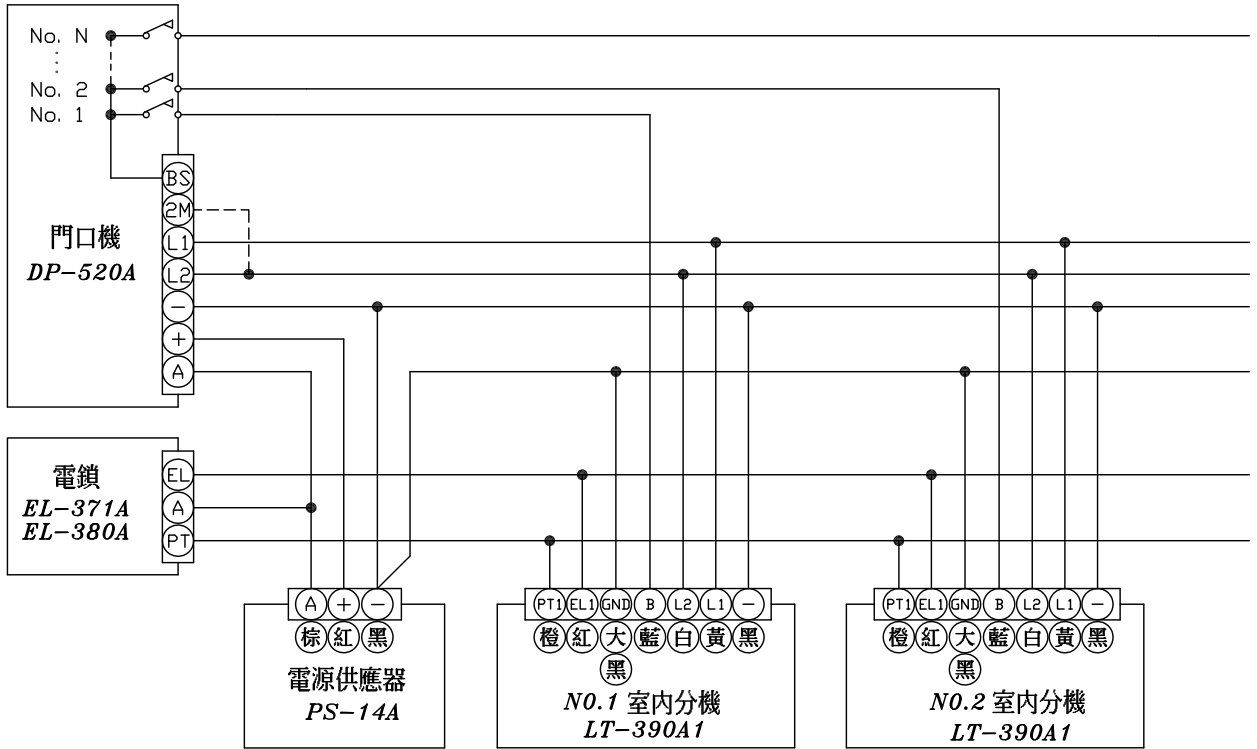

內部調整示意圖

LT-390A1 (PC-254)

俞氏牌 電鎖對講機接線圖 LT-390A1

- 安裝注意事項：1. 分機 ⊖ 與 GND 線，須分別接在 PS-14A ⊖ 端。
2. 功能選擇，請參考內部調整示意圖。

安裝示意圖

門口機 (DP-520A)

外觀尺寸: (訂製品)

安裝示意圖

室內機 (LT-390A1)

外觀尺寸: 長 222mm × 寬 85mm × 高 70mm

各部功能示意圖

電源供應器 (PS-14A)

外觀尺寸: 長 137mm × 寬 85mm × 高 54mm

各部功能示意圖

電鎖 (EL-380A)

外觀尺寸: 長 158mm × 寬 106mm × 高 48mm