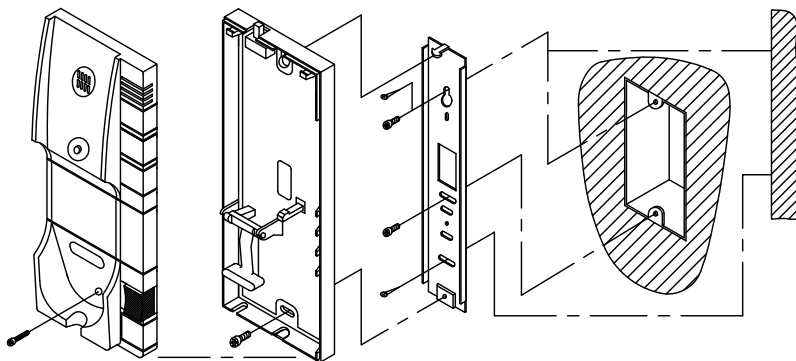

內部調整示意圖

LT-390A1 (PC-254)

俞氏牌 電鎖對講機接線圖 LT-390A1

- 安裝注意事項：1. 分機 ⊖ 與 GND 線，須分別接在 PS-14A ⊖ 端。
2. 功能選擇，請參考內部調整示意圖。

安裝示意圖

門口機 (DP-520A)

外觀尺寸: (訂製品)

安裝示意圖

室內機 (LT-390A1)

外觀尺寸: 長 222mm × 寬 85mm × 高 70mm

各部功能示意圖

電源供應器 (PS-14A)

外觀尺寸: 長 137mm × 寬 85mm × 高 54mm

各部功能示意圖

電鎖 (EL-380A)

外觀尺寸: 長 158mm × 寬 106mm × 高 48mm