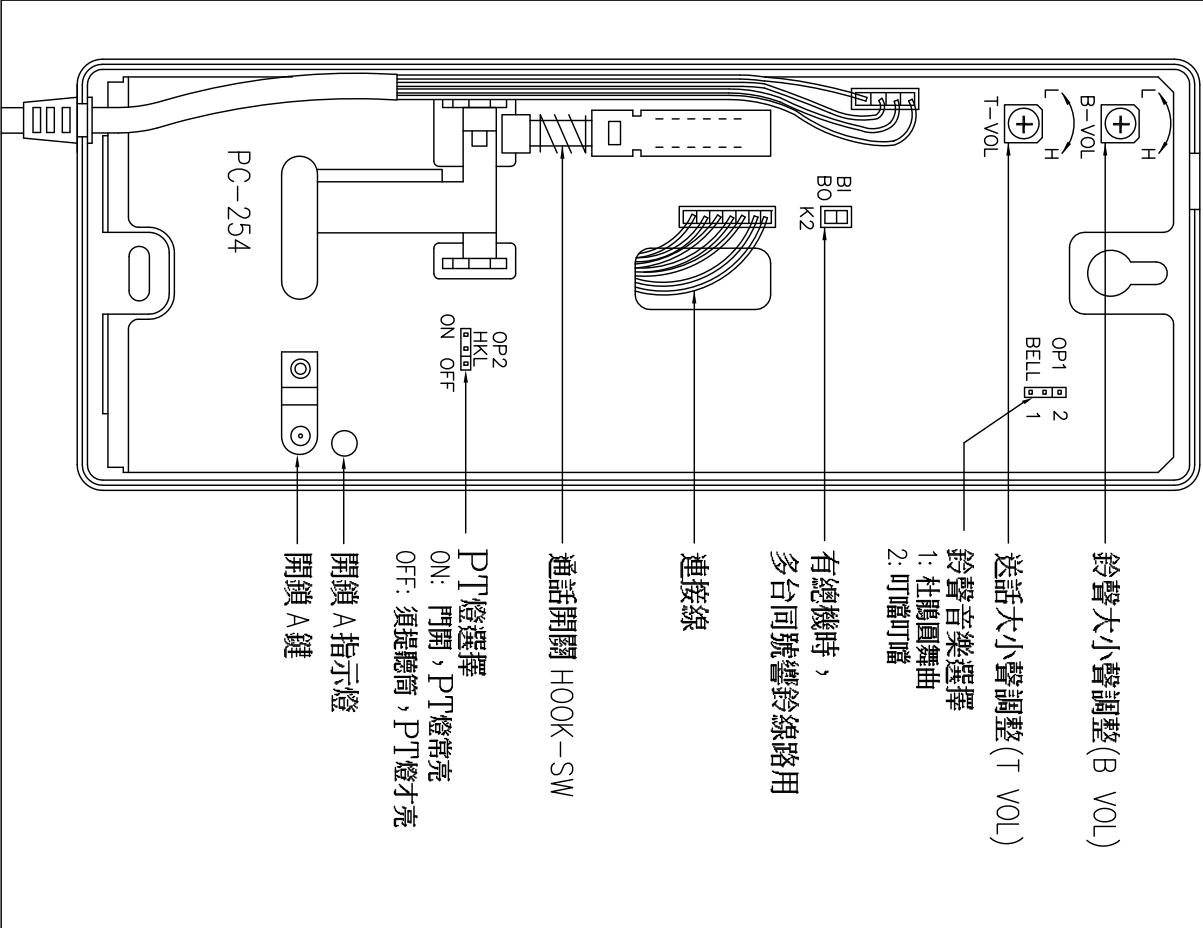

內部調整示意圖

LT-390A1 (PC-254)

俞氏牌 電鎖對講機接線圖 LT-390A1

- 安裝注意事項：1. 分機 ⊖ 與 GND 線，須分別接在 PS-14A ⊖ 端。
2. 功能選擇，請參考內部調整示意圖。

安裝示意圖

門口機 (DP-520A)

外觀尺寸: (訂製品)

安裝示意圖

室內機 (LT-390A1)

外觀尺寸: 長 222mm × 寬 85mm × 高 70mm

各部功能示意圖

電源供應器 (PS-14A)

外觀尺寸: 長 137mm × 寬 85mm × 高 54mm

各部功能示意圖

電鎖 (EL-380A)

外觀尺寸: 長 158mm × 寬 106mm × 高 48mm