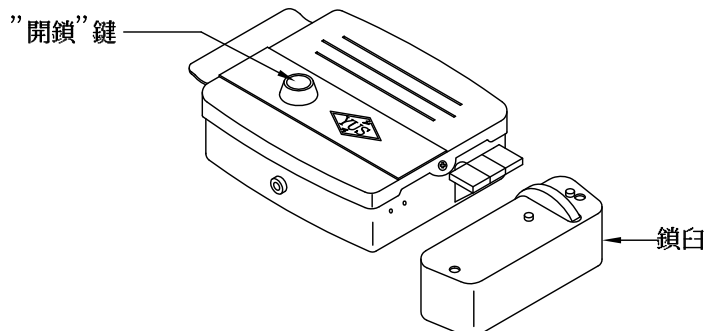

室內機 (LT-390A1)

外觀尺寸: 長 222mm × 寬 85mm × 高 70mm

各部功能示意圖

電源供應器 (PS-14A)

外觀尺寸: 長 137mm × 寬 85mm × 高 54mm

各部功能示意圖

電鎖 (EL-380A)

外觀尺寸: 長 158mm × 寬 106mm × 高 48mm