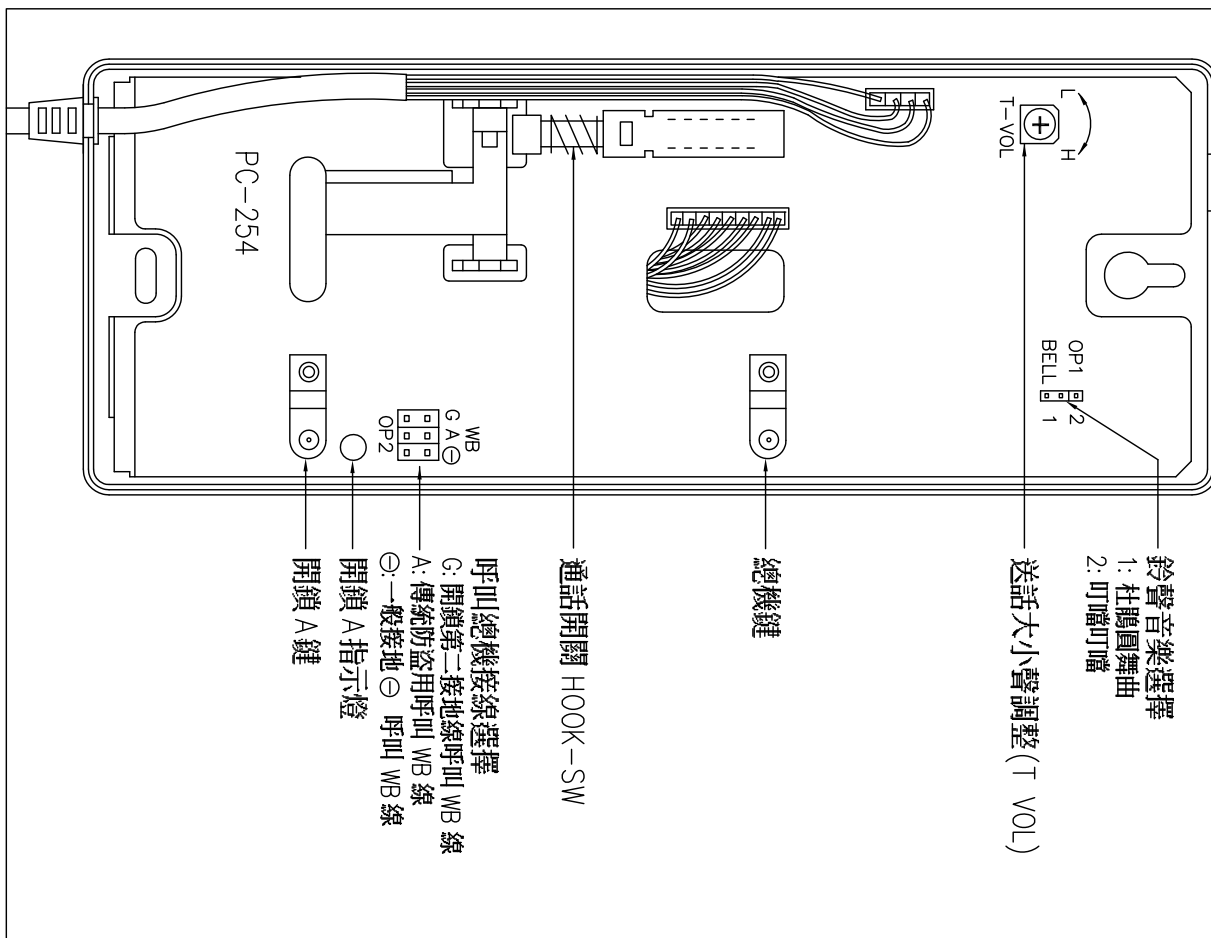

内部調整示意图 LT-390D1 (PC-254)

俞氏牌 電鎖對講機接線圖 LT-390D1

安裝示意圖

門口機 (DP-520A)

外觀尺寸: (訂製品)

安裝示意圖

室內機 (LT-390D1)

外觀尺寸: 長 222mm × 寬 85mm × 高 70mm

各部功能示意圖

電源供應器 (PS-14A)

外觀尺寸: 長 137mm × 寬 85mm × 高 54mm

各部功能示意圖

鐵箱總機 (MB-410A)

外觀尺寸: (訂製品)

各部功能示意圖

電鎖 (EL-380A)

外觀尺寸: 長 158mm × 寬 106mm × 高 48mm