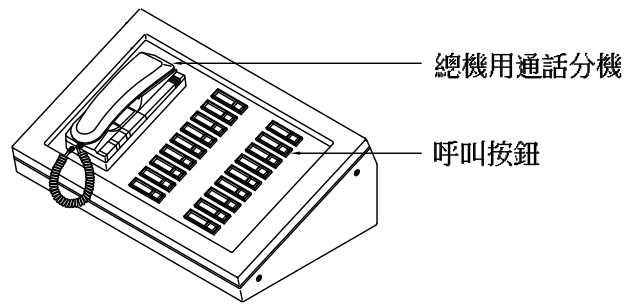

各部功能示意圖

電源供應器 (PS-14A)

外觀尺寸: 長 137mm × 寬 85mm × 高 54mm

各部功能示意圖

鐵箱總機 (MB-410A)

外觀尺寸: (訂製品)

各部功能示意圖

電鎖 (EL-380A)

外觀尺寸: 長 158mm × 寬 106mm × 高 48mm