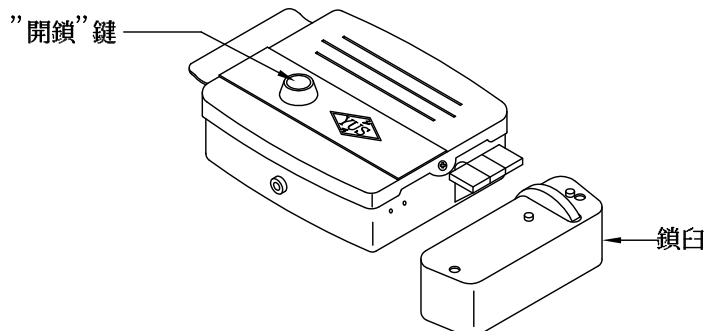

各部功能示意圖

電源供應器 (PS-14A)

外觀尺寸: 長 137mm × 寬 85mm × 高 54mm

各部功能示意圖

鐵箱總機 (MB-410A)

外觀尺寸: (訂製品)

各部功能示意圖

電鎖 (EL-380A)

外觀尺寸: 長 158mm × 寬 106mm × 高 48mm