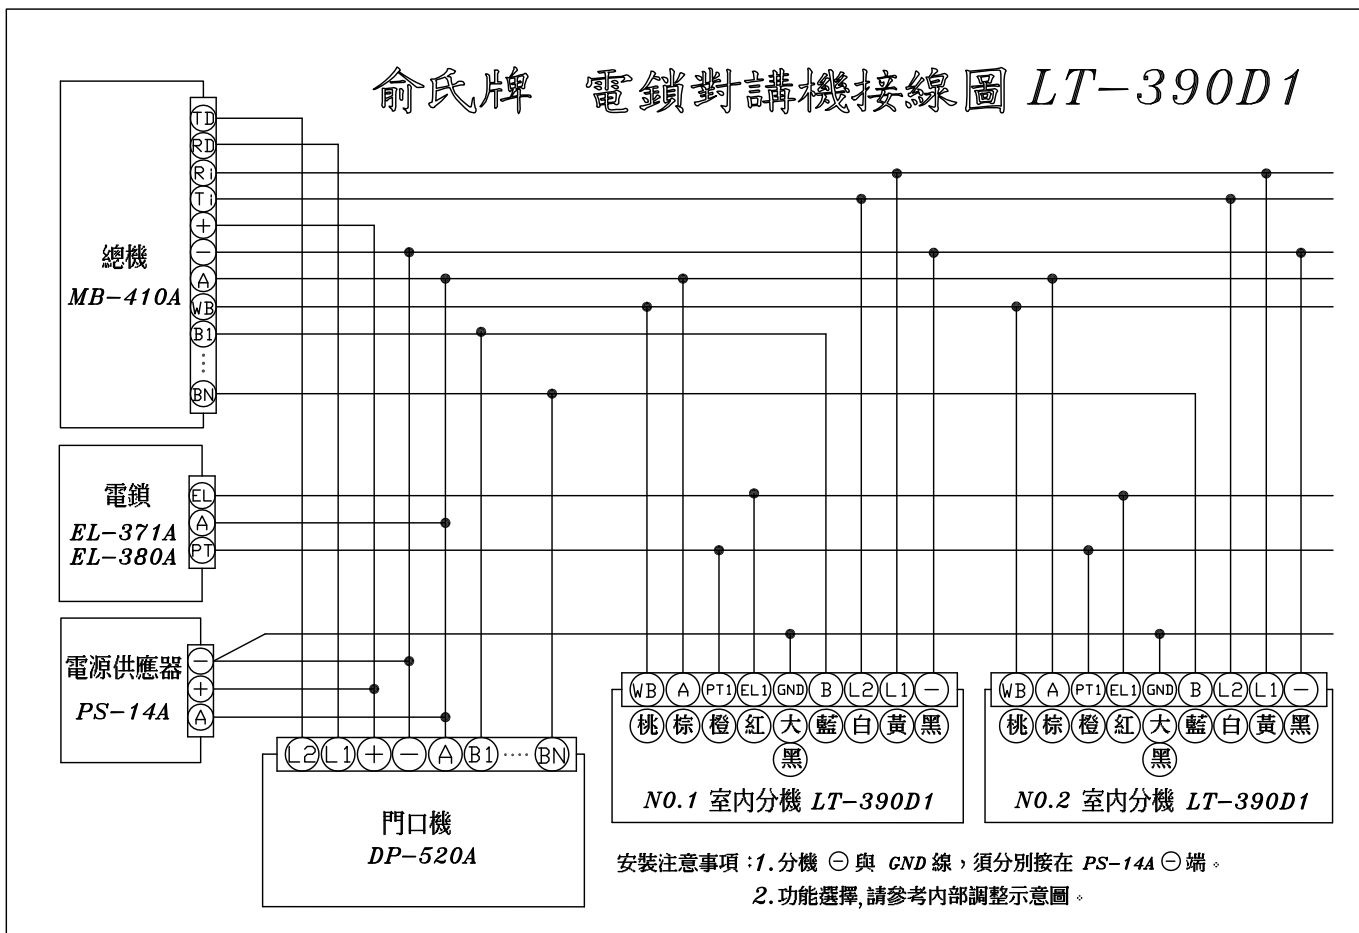

内部調整示意图 LT-390D1 (PC-254)

俞氏牌 電鎖對講機接線圖 LT-390D1

安裝示意圖

門口機 (DP-520A)

外觀尺寸: (訂製品)

安裝示意圖

室內機 (LT-390D1)

外觀尺寸: 長 222mm × 寬 85mm × 高 70mm

各部功能示意圖

電源供應器 (PS-14A)

外觀尺寸: 長 137mm × 寬 85mm × 高 54mm

各部功能示意圖

鐵箱總機 (MB-410A)

外觀尺寸: (訂製品)

各部功能示意圖

電鎖 (EL-380A)

外觀尺寸: 長 158mm × 寬 106mm × 高 48mm