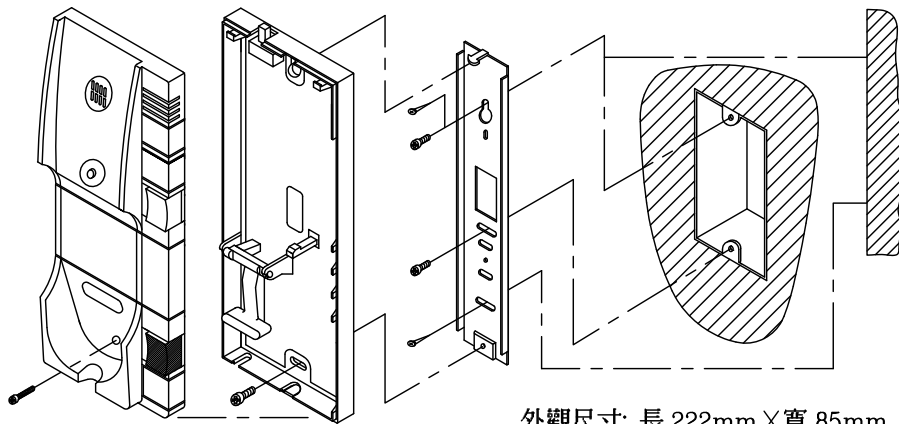

内部調整示意图 LT-390D1 (PC-254)

俞氏牌 電鎖對講機接線圖 LT-390D1

安裝示意圖

門口機 (DP-520A)

外觀尺寸: (訂製品)

安裝示意圖

室內機 (LT-390D1)

外觀尺寸: 長 222mm × 寬 85mm × 高 70mm

各部功能示意圖

電源供應器 (PS-14A)

外觀尺寸: 長 137mm × 寬 85mm × 高 54mm

各部功能示意圖

鐵箱總機 (MB-410A)

外觀尺寸: (訂製品)

各部功能示意圖

電鎖 (EL-380A)

外觀尺寸: 長 158mm × 寬 106mm × 高 48mm