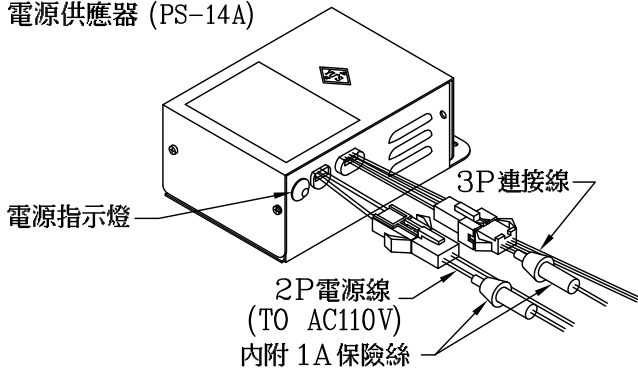

内部調整示意图 LT-390D1 (PC-254)

俞氏牌 電鎖對講機接線圖 LT-390D1

安裝示意圖

門口機 (DP-520A)

外觀尺寸: (訂製品)

安裝示意圖

室內機 (LT-390D1)

外觀尺寸: 長 222mm × 寬 85mm × 高 70mm

各部功能示意圖

電源供應器 (PS-14A)

外觀尺寸: 長 137mm × 寬 85mm × 高 54mm

各部功能示意圖

鐵箱總機 (MB-410A)

外觀尺寸: (訂製品)

各部功能示意圖

電鎖 (EL-380A)

外觀尺寸: 長 158mm × 寬 106mm × 高 48mm