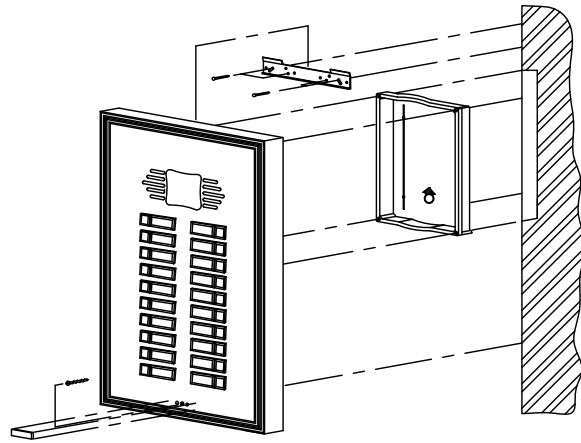

内部調整示意图 LT-390D1 (PC-254)

俞氏牌 電鎖對講機接線圖 LT-390D1

安裝示意圖

門口機 (DP-520A)

外觀尺寸: (訂製品)

安裝示意圖

室內機 (LT-390D1)

外觀尺寸: 長 222mm × 寬 85mm × 高 70mm

各部功能示意圖

電源供應器 (PS-14A)

外觀尺寸: 長 137mm × 寬 85mm × 高 54mm

各部功能示意圖

鐵箱總機 (MB-410A)

外觀尺寸: (訂製品)

各部功能示意圖

電鎖 (EL-380A)

外觀尺寸: 長 158mm × 寬 106mm × 高 48mm