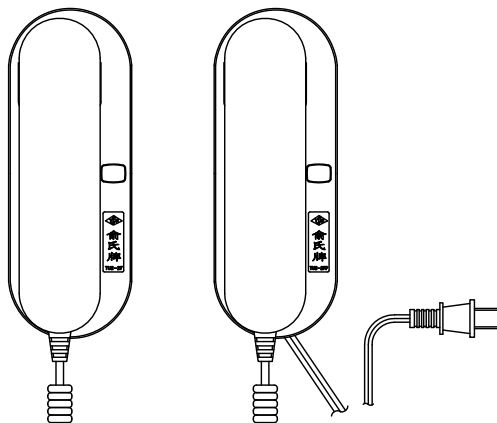

俞氏牌

一對一室內對講機組

MODEL No. TU2

- 主機 (TU2-2FP) 電源：輸入 AC 110V。
- 耗電量：待機 6mA, 呼叫 90mA, 通話 60mA。
- 一對一, 可雙向呼叫對講。
- 適合使用於, 工廠, 辦公室, 商店, 住宅。
- 尺寸：82^W X 220^L X 58^H (m/m)。

TU2-2F

TU2-2FP

安裝方式：

接線方式：