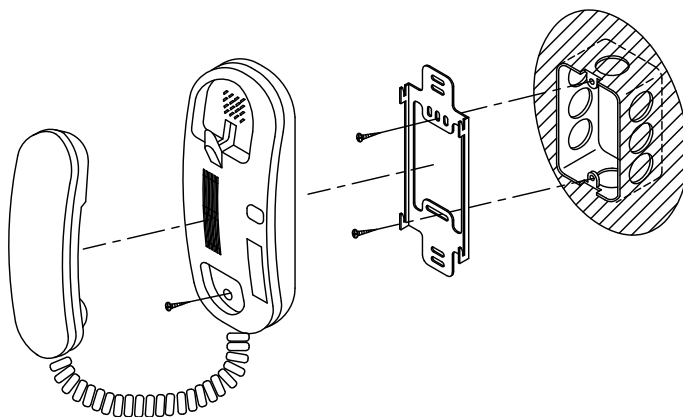

俞氏牌

一對一室內對講機組

MODEL No. TU2

- 主機 (TU2-2FP) 電源：輸入 AC 110V。
- 耗電量：待機 6mA, 呼叫 90mA, 通話 60mA。
- 一對一, 可雙向呼叫對講。
- 適合使用於, 工廠, 辦公室, 商店, 住宅。
- 尺寸：82^W X 220^L X 58^H (m/m)。

TU2-2F

TU2-2FP

安裝方式：

接線方式：