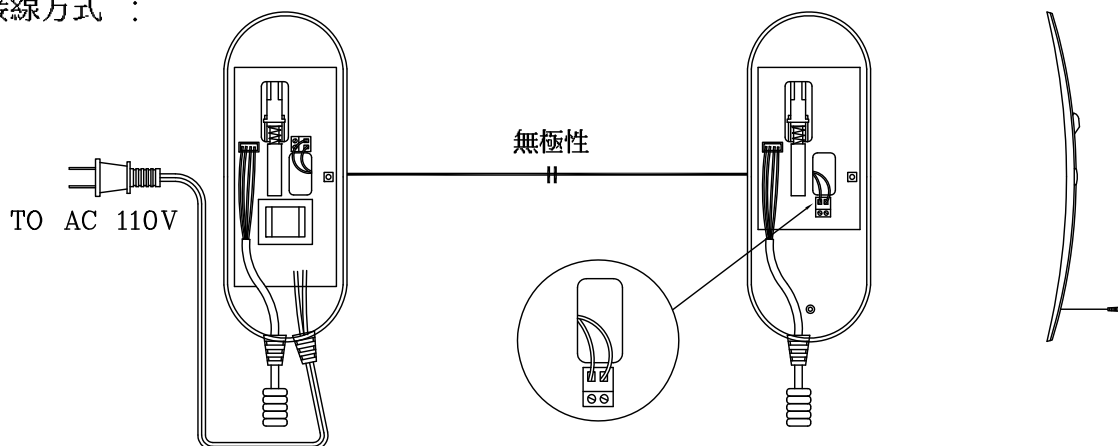

俞氏牌

一對一室內對講機組

MODEL No. TU2

- 主機 (TU2-2FP) 電源：輸入 AC 110V。
- 耗電量：待機 6mA, 呼叫 90mA, 通話 60mA。
- 一對一, 可雙向呼叫對講。
- 適合使用於, 工廠, 辦公室, 商店, 住宅。
- 尺寸：82^W X 220^L X 58^H (m/m)。

TU2-2F

TU2-2FP

安裝方式：

接線方式：