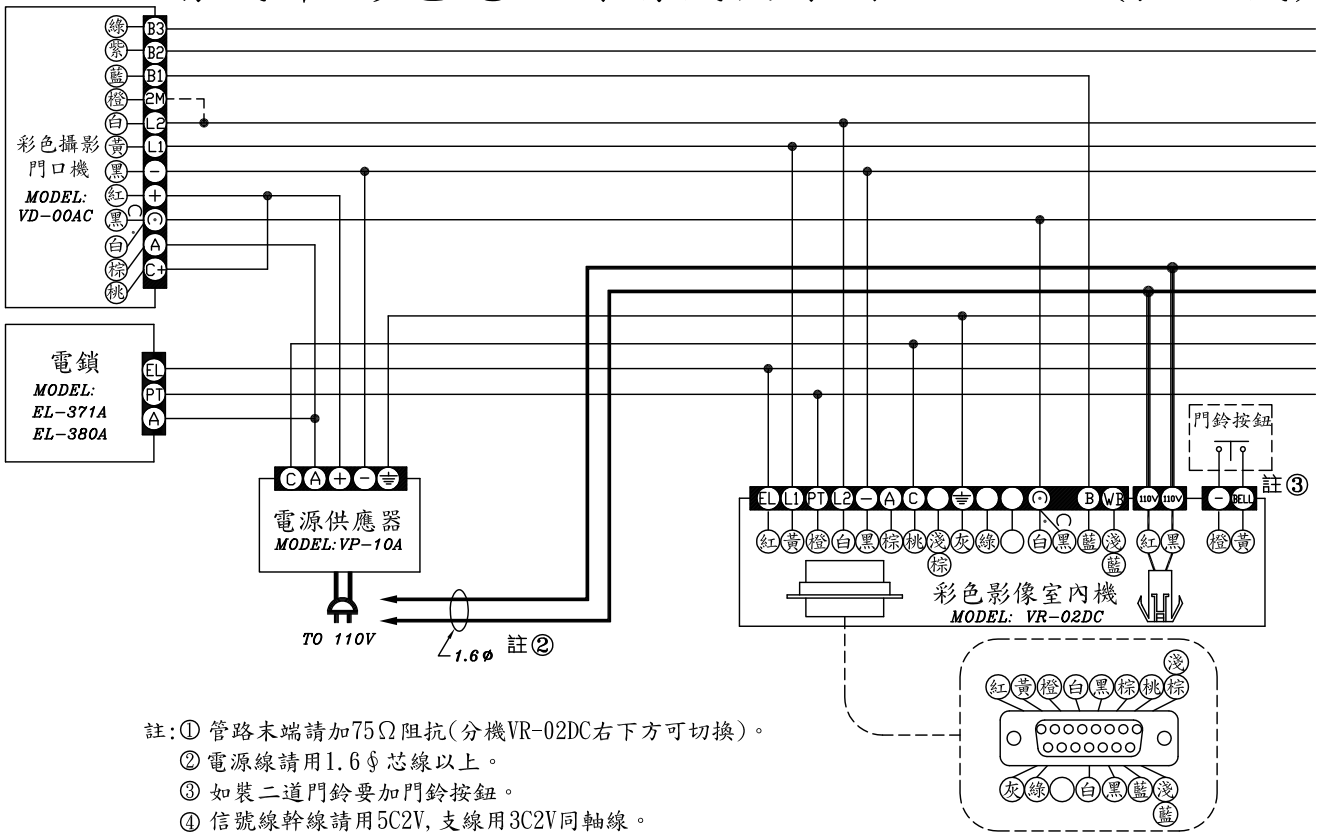

俞氏牌 彩色電視對講機接線圖VR-02DC (有總機)

YU'S ELECTRIC CO.,LTD.
VIDEO DOOR PHONE HOUSING DIAGRAM

- 註:① 管路末端請加75Ω阻抗(分機VR-02DC右下方可切換)。
- ② 電源線請用1.6φ芯線以上。
- ③ 如裝二道門鈴要加門鈴按鈕。
- ④ 信號線幹線請用5C2V,支線用3C2V同軸線。

俞氏牌 彩色電視對講機接線圖VR-02DC (無總機)

俞氏牌 彩色電視對講機接線圖VR-02DC (無總機)