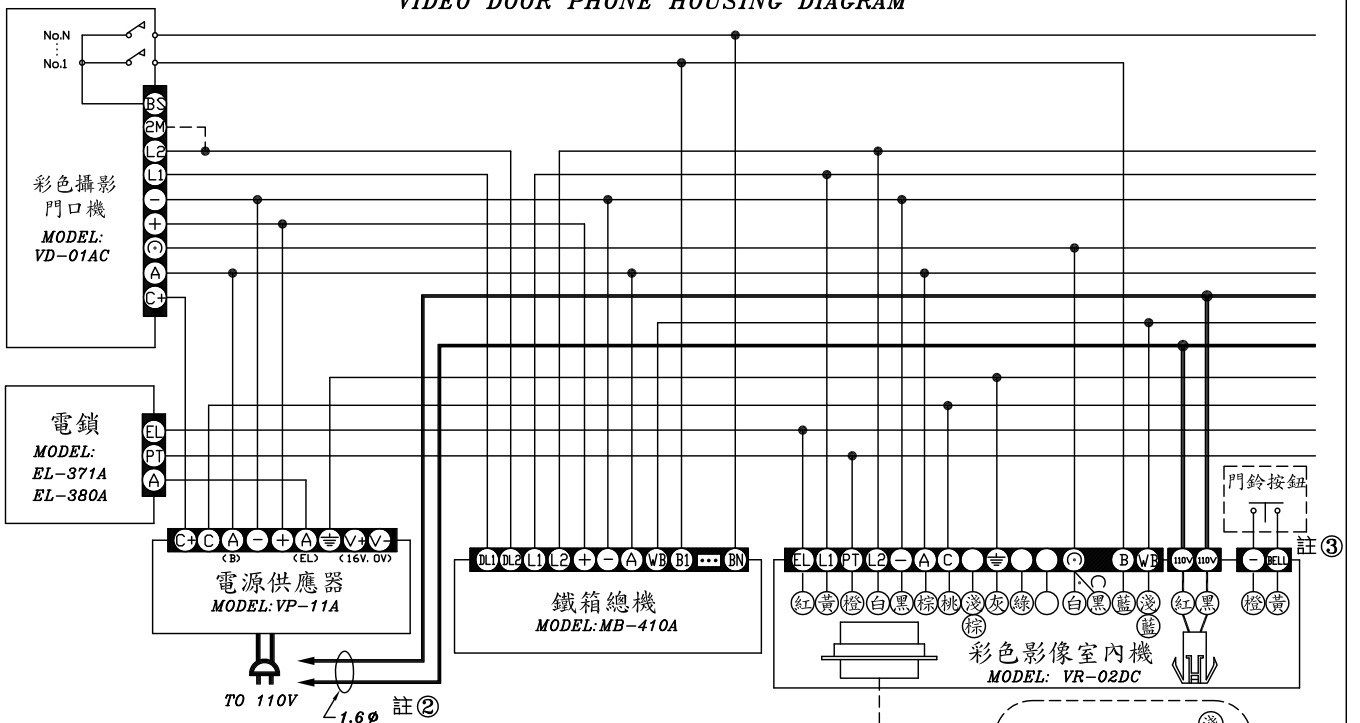

俞氏牌 彩色電視對講機接線圖VR-02DC (有總機)

YU'S ELECTRIC CO.,LTD.
VIDEO DOOR PHONE HOUSING DIAGRAM

- 註:① 管路末端請加75Ω阻抗(分機VR-02DC右下方可切換)。
- ② 電源線請用1.6φ芯線以上。
- ③ 如裝二道門鈴要加門鈴按鈕。
- ④ 信號線幹線請用5C2V,支線用3C2V同軸線。

俞氏牌 彩色電視對講機接線圖VR-02DC (無總機)

俞氏牌 彩色電視對講機接線圖VR-02DC (無總機)