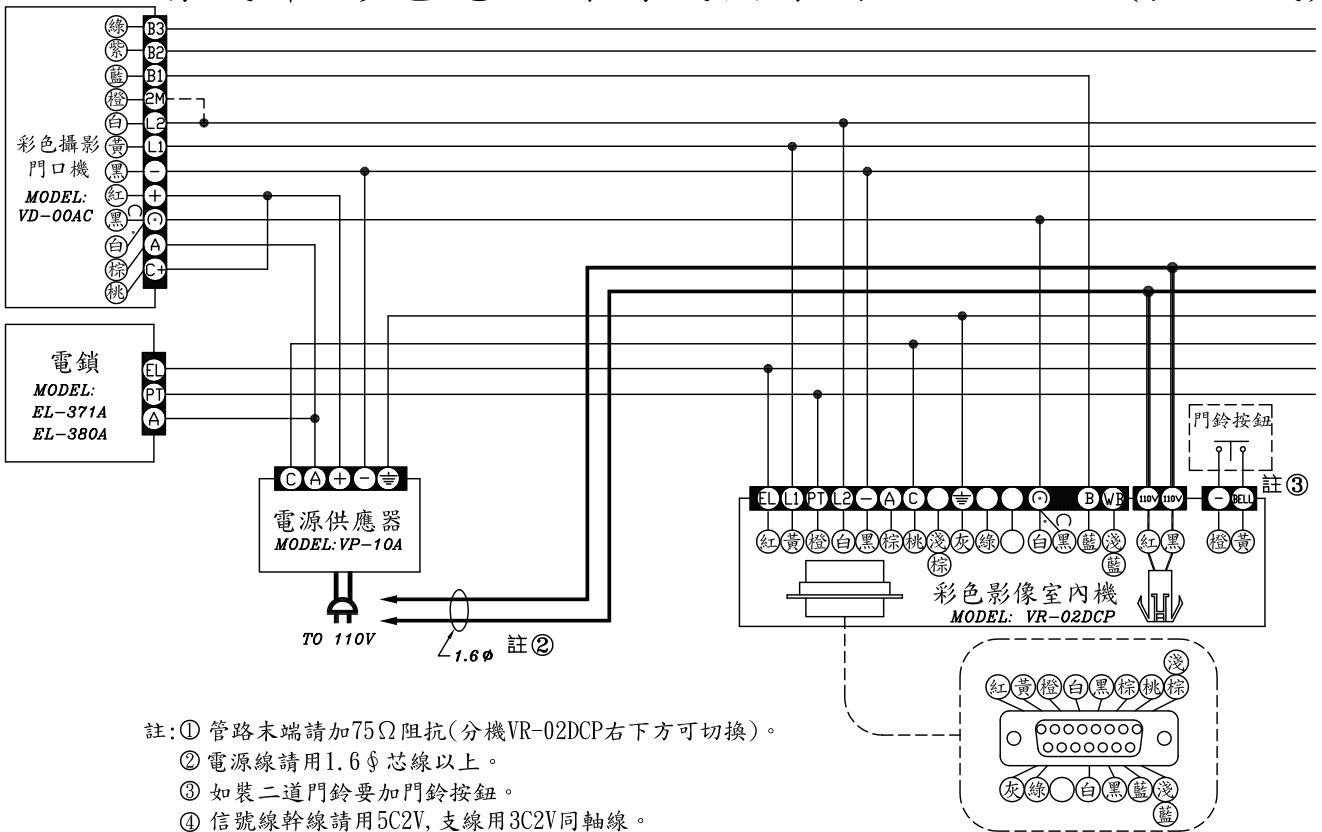

## 俞氏牌 彩色電視對講機接線圖VR-02DCP (有總機)

YU'S ELECTRIC CO.,LTD.  
VIDEO DOOR PHONE HOUSING DIAGRAM

- 註: ① 管路末端請加75Ω阻抗(分機VR-02DCP右下方可切換)。  
 ② 電源線請用1.6φ芯線以上。  
 ③ 如裝二道門鈴要加門鈴按鈕。  
 ④ 信號線幹線請用5C2V, 支線用3C2V同軸線。

# 俞氏牌 彩色電視對講機接線圖VR-02DCP (無總機)