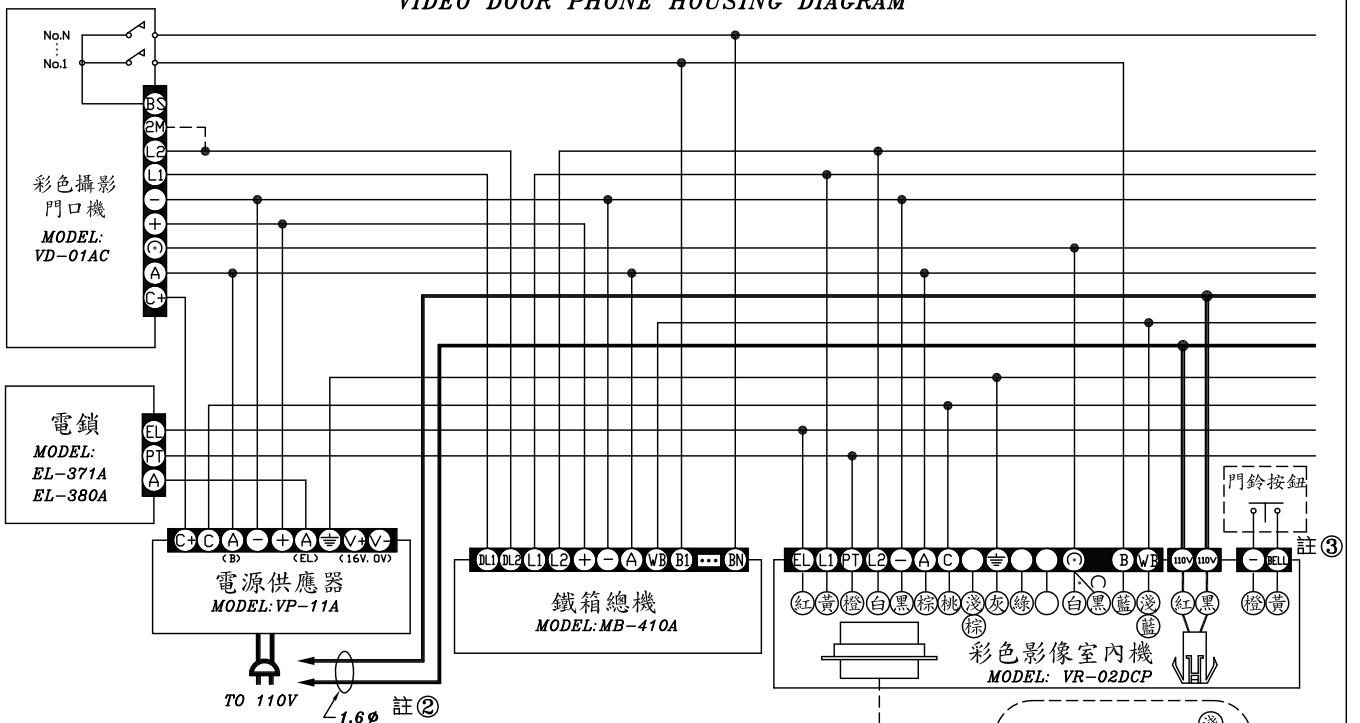

## 俞氏牌 彩色電視對講機接線圖VR-02DCP (有總機)

YU'S ELECTRIC CO.,LTD.  
VIDEO DOOR PHONE HOUSING DIAGRAM

- 註: ① 管路末端請加75Ω阻抗(分機VR-02DCP右下方可切換)。  
 ② 電源線請用1.6φ芯線以上。  
 ③ 如裝二道門鈴要加門鈴按鈕。  
 ④ 信號線幹線請用5C2V, 支線用3C2V同軸線。

# 俞氏牌 彩色電視對講機接線圖VR-02DCP (無總機)