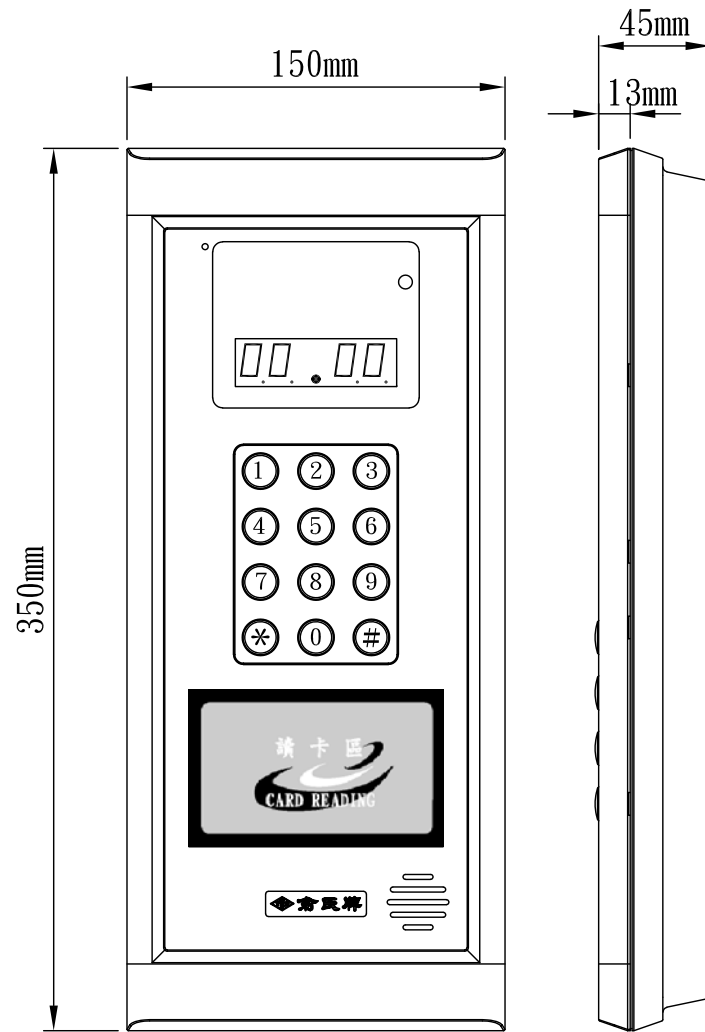

CD-108A 數位四線式門口機  
(嵌入式)

CD-108A 數位四線式門口機  
(掛壁式)