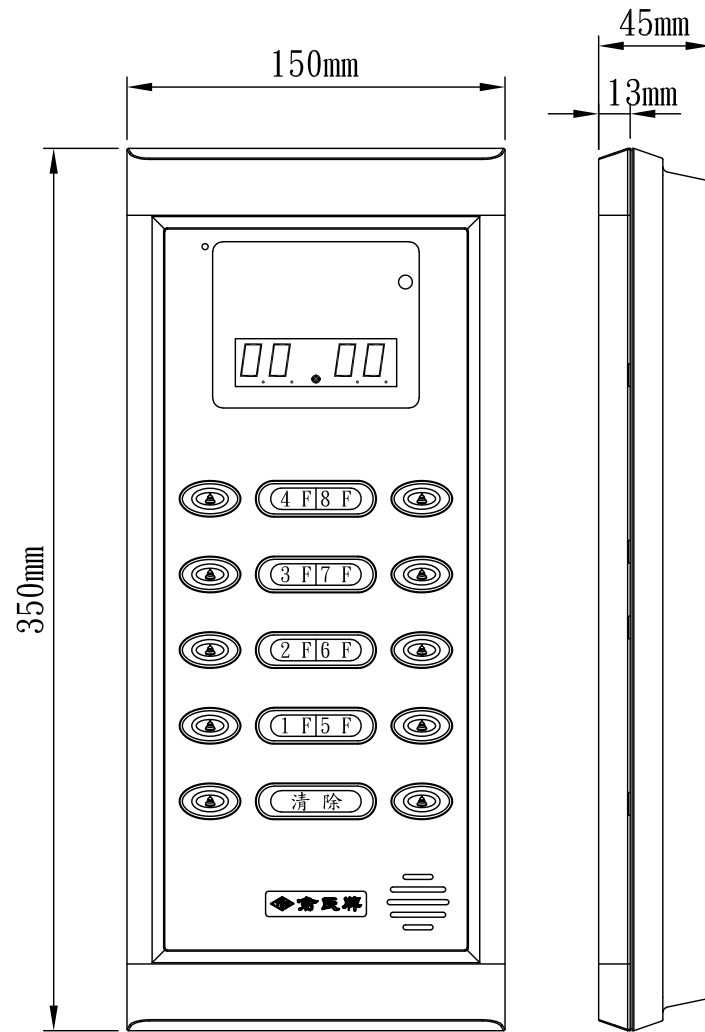

CD-108B-8 數位四線式影門口機
(嵌入式)

CD-108B-8 數位四線式門口機
(掛壁式)