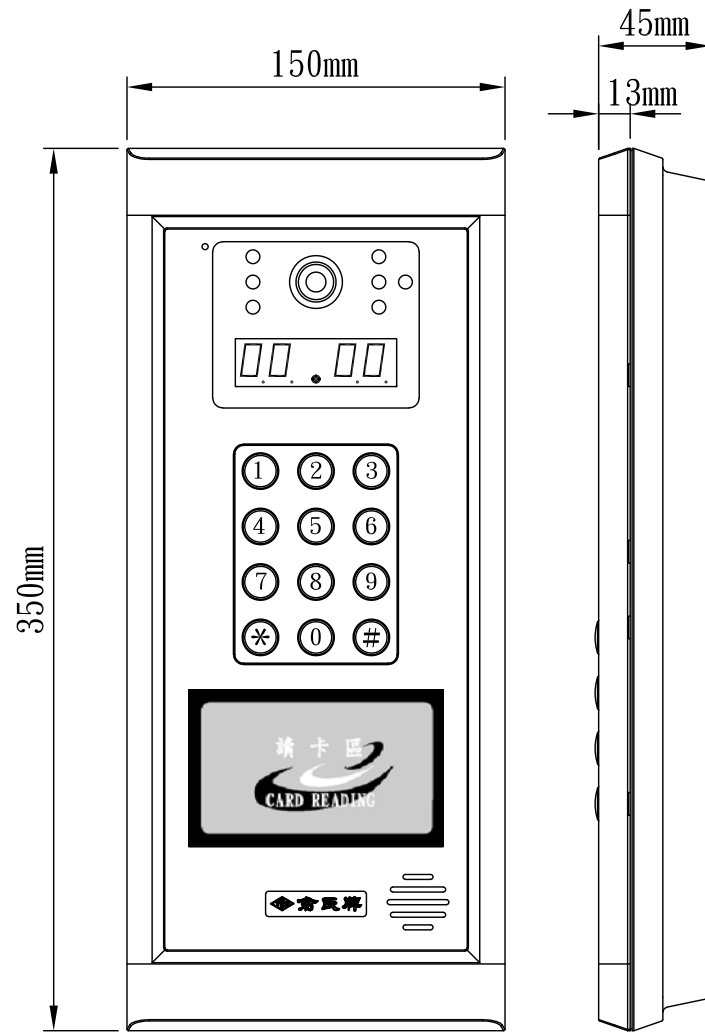

CV-108A 數位四線式彩色攝影門口機
(嵌入式)

CV-108A 數位四線式彩色攝影門口機
(掛壁式)