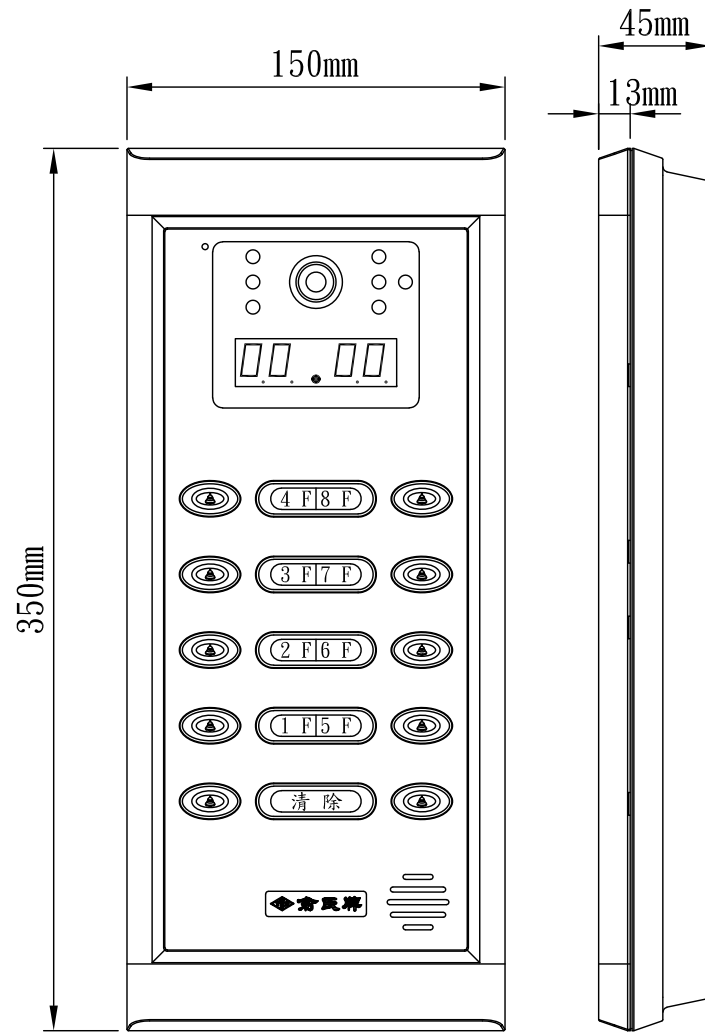

CV-108B-8 數位四線式彩色攝影門口機
(嵌入式)

CV-108B-8 數位四線式彩色攝影門口機
(掛壁式)