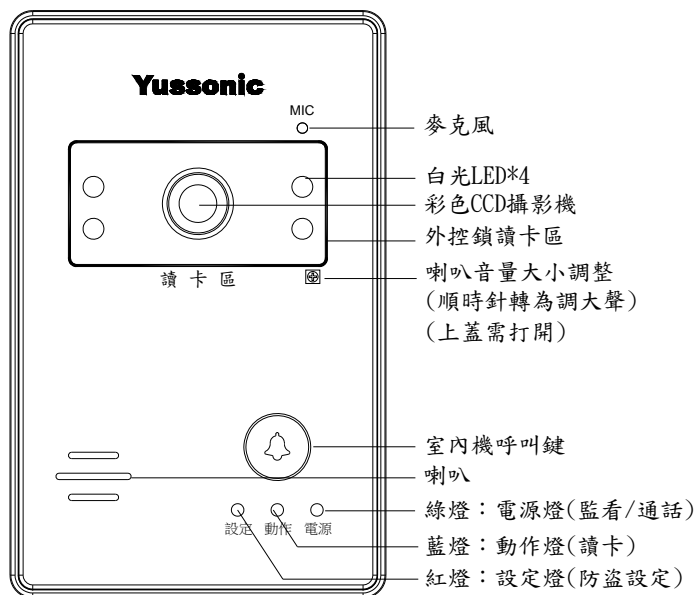

## YUS180 系統

YUS180-DVC6-M 彩色攝影玄關機  
(含 Mifare 讀卡設定外控鎖)

## 使用說明

本產品榮獲經濟部智慧財產局核准專利設計第 D155820 號

謝謝您使用本公司出品的俞氏牌YUS180數位對講系統。

本系統是由影像室內機、攝影門口機、影像管理總機及其他設備所組成。有關影像室內機、攝影門口機及影像管理總機的機能，將成為您在日常使用對講機之呼叫通話、影像監看、門禁出入、防盜報警的最佳管理機能。

請仔細閱讀本說明書，並遵循下列說明以確保其正確使用方法。

## YUS180-DVC6-M 彩色攝影玄關機 (含 Mifare 讀卡設定外控鎖) 使用說明 外觀功能示意圖