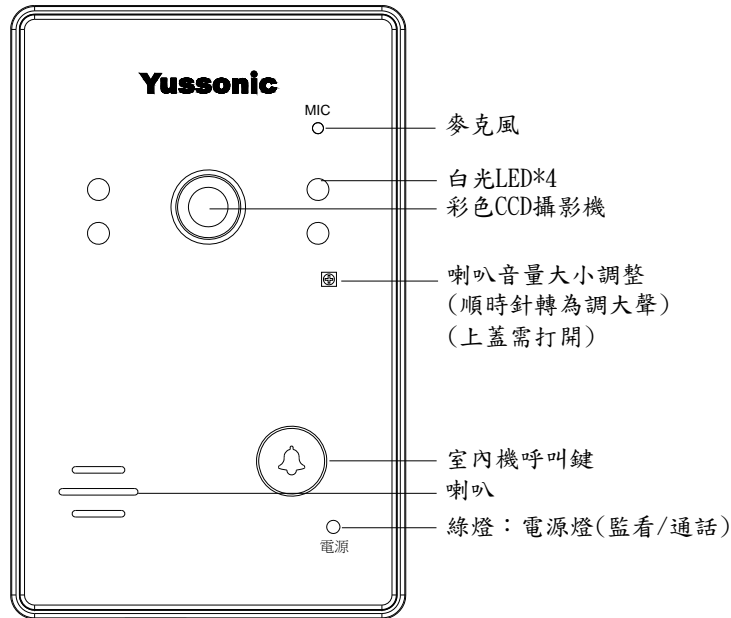

## 使用說明

本機榮獲經濟部智慧財產局核准專利設計第 D155820 號

謝謝您使用本公司出品的俞氏牌YUS180數位對講系統。

本系統是由影像室內機、攝影門口機、影像管理總機及其他設備所組成。有關影像室內機、攝影門口機及影像管理總機的機能，將成為您在日常使用對講機之呼叫通話、影像監看、門禁出入、防盜報警的最佳管理機能。

請仔細閱讀本說明書，並遵循下列說明以確保其正確使用方法。

## YUS180-DVC6 彩色攝影玄關機 使用說明

### 外觀功能示意圖