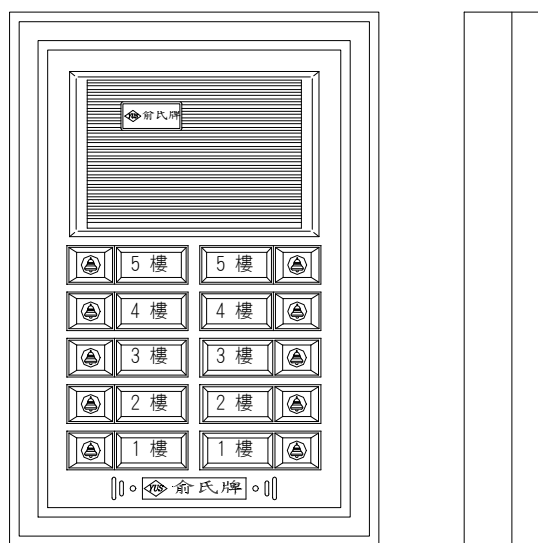

對講機系統使用說明書

一、門口機：DP-51B-5

規格：

1. 電源使用：DC-12V、AC-24V，由電源供應器提供。
2. 耗電量：待機 22mA，啟動 68mA。
3. 外殼材質：ABS 塑膠。
4. 外觀尺寸：長 281mm × 寬 194mm × 高 42mm。
5. 包裝：0.1 才，毛重 0.82 公斤。

功能：

1. 呼叫住戶室內機：依樓號直接用單按鈕按，該戶室內機立刻響鈴（啞鈴聲），提起話筒，既可互相通話。
2. 本機型最多可呼叫 5 戶。
3. 本機採用 IC 放大回路，通話聲音清晰大聲。
4. 門口機示意圖：DP-51B-5

DP-51B-5 門口機

二、門口機：DP-53B-10

規格：

1. 電源使用：DC-12V、AC-24V，由電源供應器提供。
2. 耗電量：待機 22mA，啟動 68mA。
3. 外殼材質：ABS 塑膠。
4. 外觀尺寸：長 281mm × 寬 194mm × 高 42mm。

5. 包裝：0.1 才，毛重 0.85 公斤。

功能：

1. 呼叫住戶室內機：依樓號直接用單按鈕按，該戶室內機立刻響鈴（啞鈴聲），提起話筒，既可互相通話。
2. 本機型最多可呼叫 10 戶。
3. 本機採用 IC 放大回路，通話聲音清晰大聲。
4. 門口機示意圖：DP-53B-10

DP-53B-10 門口機

三、門口機：DP-55B-20

規格：

1. 電源使用：DC-12V、AC-24V，由電源供應器提供。
2. 耗電量：待機 22mA，啟動 68mA。
3. 外殼材質：ABS 塑膠。
4. 外觀尺寸：長 281mm × 寬 194mm × 高 42mm。
5. 包裝：0.1 才，毛重 0.85 公斤。

功能：

1. 呼叫住戶室內機：依樓號直接用單按鈕按，該戶室內機立刻響鈴（啞鈴聲），提起話筒，既可互相通話。
2. 本機型最多可呼叫 20 戶。
3. 本機採用 IC 放大回路，通話聲音清晰大聲。
4. 門口機示意圖：DP-55B-20

DP-55B-20 門口機

四、門口機：DP-57B-15

規格：

1. 電源使用：DC-12V、AC-24V，由電源供應器提供。
2. 耗電量：待機 22mA，啟動 68mA。
3. 外殼材質：ABS 塑膠。
4. 外觀尺寸：長 281mm × 寬 194mm × 高 42mm。
5. 包裝：0.1 才，毛重 0.85 公斤。

功能：

1. 呼叫住戶室內機：依樓號直接用單按鈕按，該戶室內機立刻響鈴（啞鈴聲），提起話筒，既可互相通話。
2. 本機型最多可呼叫 15 戶。
3. 本機採用 IC 放大回路，通話聲音清晰大聲。
4. 門口機示意圖：DP-57B-15