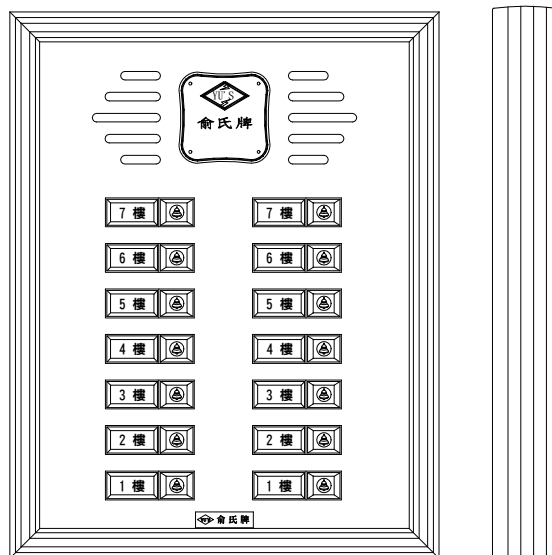

DP-55B-20 門口機

四、門口機：DP-57B-15

規格：

1. 電源使用：DC-12V、AC-24V，由電源供應器提供。
2. 耗電量：待機 22mA，啟動 68mA。
3. 外殼材質：ABS 塑膠。
4. 外觀尺寸：長 281mm × 寬 194mm × 高 42mm。
5. 包裝：0.1 才，毛重 0.85 公斤。

功能：

1. 呼叫住戶室內機：依樓號直接用單按鈕按，該戶室內機立刻響鈴（啞鈴聲），提起話筒，既可互相通話。
2. 本機型最多可呼叫 15 戶。
3. 本機採用 IC 放大回路，通話聲音清晰大聲。
4. 門口機示意圖：DP-57B-15

DP-57B-15 門口機

五、鋁製門口機：DP-520A-14

規格：

1. 電源使用：DC-12V、AC-24V，由電源供應器提供。
2. 耗電量：待機 22mA，啟動 68mA。
3. 外殼材質：AL 鋁版。
4. 外觀尺寸：長 384mm × 寬 302mm × 高 46mm。
5. 包裝：0.24 才，毛重 2.5 公斤。

功能：

1. 呼叫住戶室內機：依樓號直接用單按鈕按，該戶室內機立刻響鈴（啞鈴聲），提起話筒，既可互相通話。
2. 本機型最多可呼叫 14 戶。
3. 本機採用 IC 放大回路，通話聲音清晰大聲。
4. 門口機示意圖：DP-520A-14

DP-520A-14 鋁製門口機

六、鋁製門口機：DP-63B-10

規格：

1. 電源使用：DC-12V、AC-24V，由電源供應器提供。
2. 耗電量：待機 22mA，啟動 68mA。
3. 外殼材質：AL 鋁版。
4. 外觀尺寸：長 281mm × 寬 194mm × 高 42mm。
5. 包裝：0.1 才，毛重 0.85 公斤。

功能：

1. 呼叫住戶室內機：依樓號直接用單按鈕按，該碼室內機立刻響鈴（啞鈴聲），提起話筒，既可互相通話。
2. 本機型最多可呼叫 10 戶。
3. 本機採用 IC 放大回路，通話聲音清晰大聲。
4. 鋁製門口機示意圖：DP-63-10

DP-63B-10 鋁製門口機

七、單戶門口機 (埋入式)：DP-41B-1

規格：

1. 電源使用：DC-12V、AC-24V，由電源供應器提供。
2. 耗電量：待機 22mA，啟動 68mA。
3. 外殼材質：AL 鋁版。
4. 外觀尺寸：長 190mm × 寬 130mm × 高 32mm。
5. 包裝：0.04 才，毛重 0.55 公斤。

功能：

1. 呼叫住戶室內機：直接用單按鈕按，該室內機立刻響鈴（啞鈴聲），提起話筒，既可互相通話。
2. 本機為單戶型門口機。
3. 本機採用 IC 放大回路，通話聲音清晰大聲。
4. 本機安裝時須配合 1 號預埋盒使用。
5. 單戶門口機示意圖：DP-41B-1