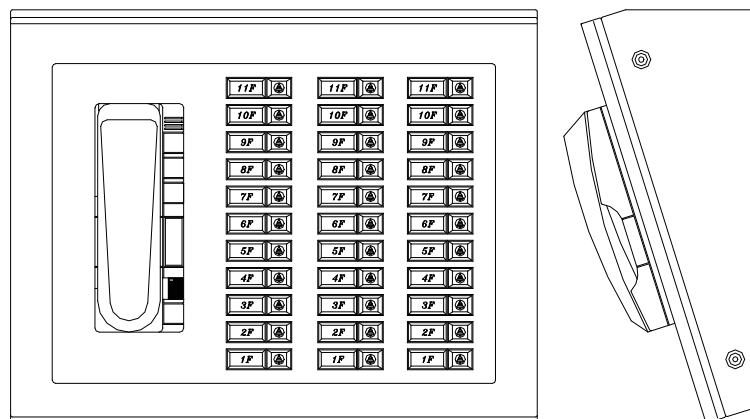

十一、電源供應器：PS-14A

規格：

1. 電源使用：輸入 110V、輸出 DC-12V AC-24V。
2. 一個輸出 MS 插座。(3 條連接線)。
3. 外殼材質：SECC 鍍鋅鋼板。
4. 外觀尺寸：長 137mm × 寬 85mm × 高 54mm。
5. 包裝：0.03 才，毛重 2 公斤。

功能：

1. 黑色連接線：提供一組接地負電壓。
2. 棕色連接線：提供一組 AC-24V 交流電壓，可供門口機按鈕及室內機電鈴使用同時可供

開電鎖電源使用。

3. 紅色連接線：提供一組 DC-12V 正電壓，可供門口機及室內機通話電源使用。

4. 電源供應氣示意圖：PS-14A

十二、服務台總機 (訂製品): MB-410A

規格：

1. 電源使用：內置一個 PS-14A 電源供應器，輸入 110V、輸出 DC-12V 與 AC-24V。
2. 內附一個 20P 接線座。
3. 外殼材質：SECC 鍍鋅鋼板。
4. 外觀尺寸：長 505mm ×寬 396mm ×高 169mm。
5. 包裝：1.26 才，毛重 14.5 公斤。

功能：

1. 總機呼叫室內機：服務台總機提起聽筒，按下樓牌按鈕，該戶室內機即刻響鈴(啞鈴聲)，室內機提起聽筒即可通話，同時總機面板按鈕上指示燈長亮，通話完畢掛回聽筒，指示燈熄滅，並恢復待機狀態。
 2. 室內機呼叫總機：室內機提起聽筒，按下總機鍵，總機會即刻響鈴(啞鈴聲)，同時總機面板按鈕上指示燈長亮，總機提起聽筒即可通話，通話完畢掛回聽筒，指示燈熄滅，並恢復待機狀態。
- ※ 門口機呼叫總機：平常門口機是不能呼叫總機，如有特別需求可再總機面板上加裝一台室內機，即可呼叫總機，並且互相通話。
3. 總機上分機設有一開鎖按鈕，如總機外大門設有電鎖，可由總機遙控開鎖。
3. 服務台總機 (訂製品): MB-410A