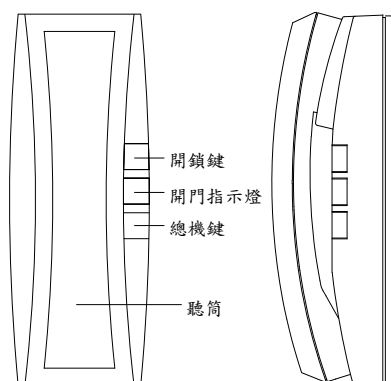

十七、室內機（兼服務台）：LT-380D

規格：

1. 電源使用：DC-12V 由數位主裝置提供。
2. 耗電量：待機 0 mA，啟動 47mA。
3. 外殼材質：ABS 塑膠。
4. 外觀尺寸：長 223mm ×寬 84mm ×高 76mm。
5. 包裝：0.08 才，毛重 0.6 公斤。

功能：

1. 室內機功能：

- a. 室內機設有開鎖按鈕，可開大門鎖。
- b. 本室內機設有一開鎖指示燈，門開燈亮，門關燈滅。
- c. 本室內機設有總機按鈕，可呼叫總機並相互通話。

2. 門口機呼叫室內機：

- a. 依門口機樓牌按鈕，直接按樓號鍵，該戶室內機立刻響鈴，提起話筒，既可互相通話。

3. 總機機呼叫室內機：

- a. 依總機樓牌按鈕，直接按樓號鍵，該戶室內機立刻響鈴，提起話筒，既可互相通話。

4. 室內機（兼服務台）示意圖：LT-380D

LT-380D 室內機(兼服務台)