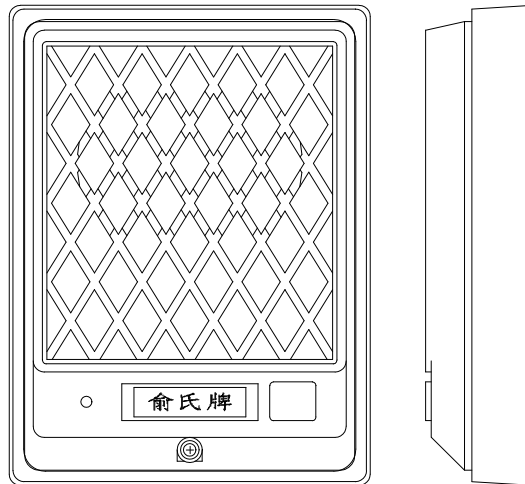

DP-63B-10 鋁製門口機

七、單戶門口機 (埋入式)：DP-41B-1

規格：

1. 電源使用：DC-12V、AC-24V，由電源供應器提供。
2. 耗電量：待機 22mA，啟動 68mA。
3. 外殼材質：AL 鋁版。
4. 外觀尺寸：長 190mm × 寬 130mm × 高 32mm。
5. 包裝：0.04 才，毛重 0.55 公斤。

功能：

1. 呼叫住戶室內機：直接用單按鈕按，該室內機立刻響鈴（啞鈴聲），提起話筒，既可互相通話。
2. 本機為單戶型門口機。
3. 本機採用 IC 放大回路，通話聲音清晰大聲。
4. 本機安裝時須配合 1 號預埋盒使用。
5. 單戶門口機示意圖：DP-41B-1

DP-41B-1 門口機

八、單戶門口機：DP-10A

規格：

1. 電源使用：DC-12V、AC-24V，由電源供應器提供。
2. 耗電量：待機 22mA，啟動 68mA。
3. 外殼材質：ABS 塑膠。
4. 外觀尺寸：長 130mm × 寬 98mm × 高 28.5mm。
5. 包裝：0.02 才，毛重 0.25 公斤。

功能：

1. 呼叫住戶室內機：直接用單按鈕按，該室內機立刻響鈴（啞鈴聲），提起話筒，既可互相通話。
2. 本機為單戶型門口機。
3. 本機採用 IC 放大回路，通話聲音清晰大聲。
4. 單戶門口機示意圖：DP-10A

DP-10A 單戶門口機

九、單戶門口機：DP-12A

規格：

1. 電源使用：DC-12V、AC-24V，由電源供應器提供。
2. 耗電量：待機 22mA，啟動 68mA。
3. 外殼材質：ABS 塑膠。
4. 外觀尺寸：長 130mm × 寬 95mm × 高 36mm。
5. 包裝：0.1 才，毛重 0.23 公斤。

功能：

1. 呼叫住戶室內機：直接用單按鈕按，該室內機立刻響鈴（啞鈴聲），提起話筒，既可互相通話。
2. 本機為單戶型門口機。
3. 本機採用 IC 放大回路，通話聲音清晰大聲。
4. 單戶門口機示意圖：DP-12A

DP-12A 單戶門口機

十、保密型電源供應器：CC-12A

規格：

1. 電源使用：輸入 110V、輸出 DC-12V AC-24V。
2. 八個輸出連接線。
3. 外殼材質：SPCC 鐵板。
4. 外觀尺寸：長 156mm × 寬 95mm × 高 57mm。
5. 包裝：0.05 才，毛重 2.3 公斤。

功能：

1. 黑色連接線：提供一組接地負電壓，可供電鎖及門口機、室內機電源使用。
2. 紅色連接線：提供一組 DC-12V 正電壓，可供門口機及室內機通話電源使用。
3. 紫色連接線：供連接至門口機 L2，串接通話迴路。
4. 綠色連接線：供連接至門口機 L1，並接通話迴路。
5. 黃色連接線：供連接至室內機 14 (Li)，串接通話迴路。
6. 橙色連接線：供連接至室內機 Ai，可共室內機電鈴使用。
7. 白色連接線：供連接至門口機 AD，可共門口機使用。
8. 藍色連接線：供連接至門口機 A，可共門口機及電鎖使用。
9. 下蓋前面設有一個防盜開關，通電時切在上方，關電時切在下方。
10. 下蓋前面設有一個電源指示燈，通電時燈常亮，關電時燈不亮。
11. 保密型電源供應器示意圖：CC-12A