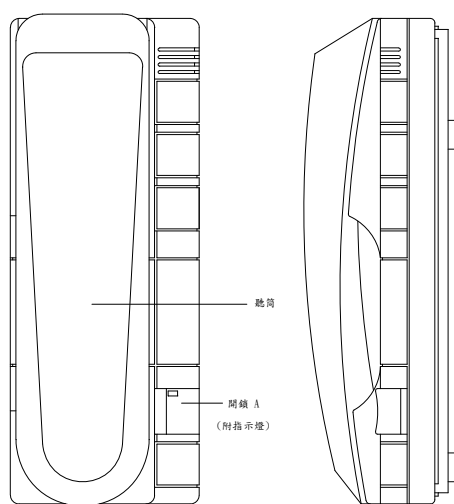

1. 電源使用：DC-12V 由電源供應器提供。
2. 耗電量：待機 0 mA，啟動 47mA。
3. 外殼材質：ABS 塑膠。
4. 外觀尺寸：長 222mm ×寬 85mm ×高 70mm。
5. 包裝：0.06 才，毛重 0.58 公斤。

功能：

1. 室內機功能：

- a. 室內機設有開鎖按鈕，可開大門鎖。
- b. 本室內機設有一開鎖指示燈，門開燈亮，門關燈滅。

2. 門口機呼叫室內機：

- a. 依門口機樓牌按鈕，直接按樓號鍵，該戶室內機立刻響鈴，提起話筒，既可互相通話。

3. 室內機示意圖：LT-390A

LT-390A 室內機

十九、室內機（兼服務台）：LT-390D

規格：

1. 電源使用：DC-12V 由數位主裝置提供。
2. 耗電量：待機 0 mA，啟動 47mA。
3. 外殼材質：ABS 塑膠。
4. 外觀尺寸：長 222mm ×寬 85mm ×高 70mm。
5. 包裝：0.06 才，毛重 0.58 公斤。

功能：

1. 室內機功能：

- a. 室內機設有開鎖按鈕，可開大門鎖。
- b. 本室內機設有一開鎖指示燈，門開燈亮，門關燈滅。
- c. 本室內機設有總機按鈕，可呼叫總機並相互通話。