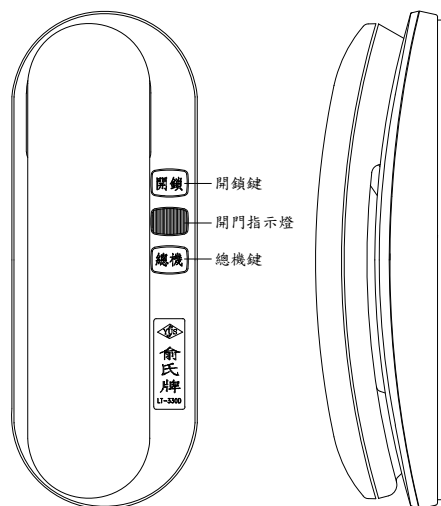

十五、室內機（兼服務台）：LT-330D

規格：

1. 電源使用：DC-12V 由數位主裝置提供。
2. 耗電量：待機 0 mA，啟動 47mA。
3. 外殼材質：ABS 塑膠。
4. 外觀尺寸：長 220mm ×寬 82mm ×高 58mm。
5. 包裝：0.06 才，毛重 0.58 公斤。

功能：

1. 室內機功能：

- a. 室內機設有開鎖按鈕，可開大門鎖。
- b. 本室內機設有一開鎖指示燈，門開燈亮，門關燈滅。
- c. 本室內機設有總機按鈕，可呼叫總機並相互通話。

2. 門口機呼叫室內機：

- a. 依門口機樓牌按鈕，直接按樓號鍵，該戶室內機立刻響鈴，提起話筒，既可互相通話。

3. 總機機呼叫室內機：

- a. 依總機樓牌按鈕，直接按樓號鍵，該戶室內機立刻響鈴，提起話筒，既可互相通話。

4. 室內機（兼服務台）示意圖：LT-330D

LT-330D 室內機(兼服務台)