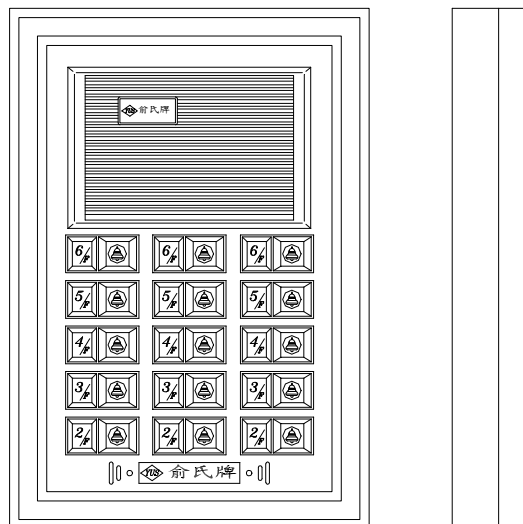

DP-51B-5 門口機

二、門口機：DP-53B-10

規格：

1. 電源使用：DC-12V、AC-24V，由電源供應器提供。
2. 耗電量：待機 22mA，啟動 68mA。
3. 外殼材質：ABS 塑膠。
4. 外觀尺寸：長 281mm × 寬 194mm × 高 42mm。

5. 包裝：0.1 才，毛重 0.85 公斤。

功能：

1. 呼叫住戶室內機：依樓號直接用單按鈕按，該戶室內機立刻響鈴（啞鈴聲），提起話筒，既可互相通話。
2. 本機型最多可呼叫 10 戶。
3. 本機採用 IC 放大回路，通話聲音清晰大聲。
4. 門口機示意圖：DP-53B-10

DP-53B-10 門口機

三、門口機：DP-55B-20

規格：

1. 電源使用：DC-12V、AC-24V，由電源供應器提供。
2. 耗電量：待機 22mA，啟動 68mA。
3. 外殼材質：ABS 塑膠。
4. 外觀尺寸：長 281mm × 寬 194mm × 高 42mm。
5. 包裝：0.1 才，毛重 0.85 公斤。

功能：

1. 呼叫住戶室內機：依樓號直接用單按鈕按，該戶室內機立刻響鈴（啞鈴聲），提起話筒，既可互相通話。
2. 本機型最多可呼叫 20 戶。
3. 本機採用 IC 放大回路，通話聲音清晰大聲。
4. 門口機示意圖：DP-55B-20

DP-55B-20 門口機

四、門口機：DP-57B-15

規格：

1. 電源使用：DC-12V、AC-24V，由電源供應器提供。
2. 耗電量：待機 22mA，啟動 68mA。
3. 外殼材質：ABS 塑膠。
4. 外觀尺寸：長 281mm × 寬 194mm × 高 42mm。
5. 包裝：0.1 才，毛重 0.85 公斤。

功能：

1. 呼叫住戶室內機：依樓號直接用單按鈕按，該戶室內機立刻響鈴（啞鈴聲），提起話筒，既可互相通話。
2. 本機型最多可呼叫 15 戶。
3. 本機採用 IC 放大回路，通話聲音清晰大聲。
4. 門口機示意圖：DP-57B-15

DP-57B-15 門口機

五、鋁製門口機：DP-520A-14

規格：

1. 電源使用：DC-12V、AC-24V，由電源供應器提供。
2. 耗電量：待機 22mA，啟動 68mA。
3. 外殼材質：AL 鋁版。
4. 外觀尺寸：長 384mm × 寬 302mm × 高 46mm。
5. 包裝：0.24 才，毛重 2.5 公斤。

功能：

1. 呼叫住戶室內機：依樓號直接用單按鈕按，該戶室內機立刻響鈴（啞鈴聲），提起話筒，既可互相通話。
2. 本機型最多可呼叫 14 戶。
3. 本機採用 IC 放大回路，通話聲音清晰大聲。
4. 門口機示意圖：DP-520A-14