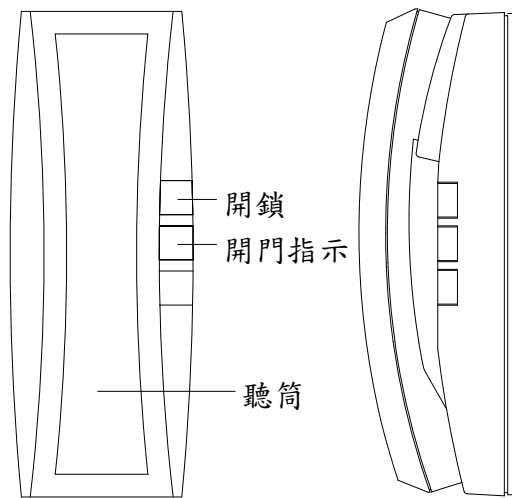

1. 電源使用：DC-12V 由電源供應器提供。
2. 耗電量：待機 0 mA，啟動 47mA。
3. 外殼材質：ABS 塑膠。
4. 外觀尺寸：長 223mm ×寬 84mm ×高 76mm。
5. 包裝：0.08 才，毛重 0.6 公斤。

功能：

1. 室內機功能：

- a. 室內機設有開鎖按鈕，可開大門鎖。
- b. 本室內機設有一開鎖指示燈，門開燈亮，門關燈滅。

2. 門口機呼叫室內機：

- a. 依門口機樓牌按鈕，直接按樓號鍵，該戶室內機立刻響鈴，提起話筒，既可互相通話。

3. 室內機示意圖：LT-380A

LT-380A 室內機

十七、室內機（兼服務台）：LT-380D

規格：

1. 電源使用：DC-12V 由數位主裝置提供。
2. 耗電量：待機 0 mA，啟動 47mA。
3. 外殼材質：ABS 塑膠。
4. 外觀尺寸：長 223mm ×寬 84mm ×高 76mm。
5. 包裝：0.08 才，毛重 0.6 公斤。

功能：

1. 室內機功能：

- a. 室內機設有開鎖按鈕，可開大門鎖。
- b. 本室內機設有一開鎖指示燈，門開燈亮，門關燈滅。
- c. 本室內機設有總機按鈕，可呼叫總機並相互通話。