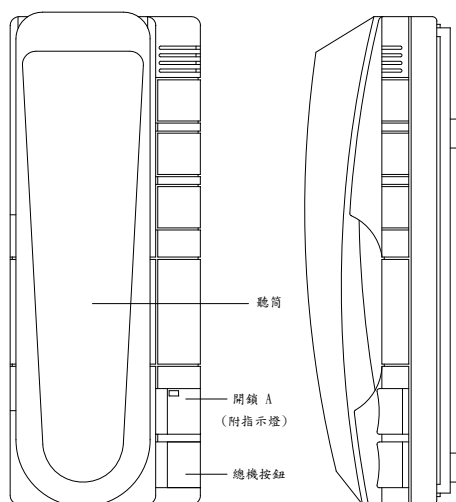

十九、室內機（兼服務台）：LT-390D

規格：

1. 電源使用：DC-12V 由數位主裝置提供。
2. 耗電量：待機 0 mA，啟動 47mA。
3. 外殼材質：ABS 塑膠。
4. 外觀尺寸：長 222mm ×寬 85mm ×高 70mm。
5. 包裝：0.06 才，毛重 0.58 公斤。

功能：

1. 室內機功能：

- a. 室內機設有開鎖按鈕，可開大門鎖。
- b. 本室內機設有一開鎖指示燈，門開燈亮，門關燈滅。
- c. 本室內機設有總機按鈕，可呼叫總機並相互通話。

2. 門口機呼叫室內機：

- a. 依門口機樓牌按鈕，直接按樓號鍵，該戶室內機立刻響鈴，提起話筒，既可互相通話。

3. 總機機呼叫室內機：

- a. 依總機樓牌按鈕，直接按樓號鍵，該戶室內機立刻響鈴，提起話筒，既可互相通話。

4. 室內機（兼服務台）示意圖：LT-390D

LT-390D 室內機(兼服務台)