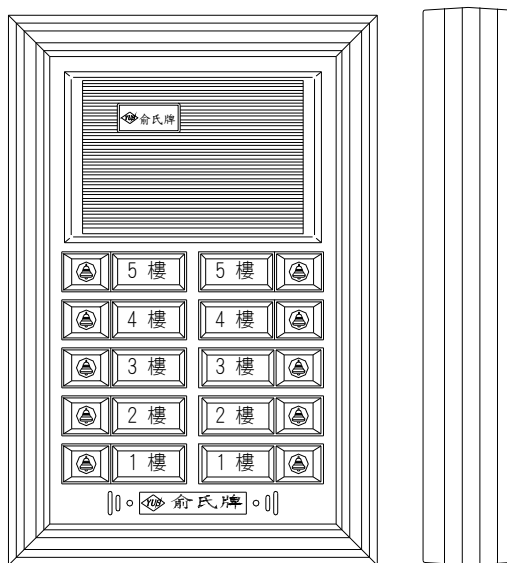

DP-57B-15 門口機

五、鋁製門口機：DP-520A-14

規格：

1. 電源使用：DC-12V、AC-24V，由電源供應器提供。
2. 耗電量：待機 22mA，啟動 68mA。
3. 外殼材質：AL 鋁版。
4. 外觀尺寸：長 384mm × 寬 302mm × 高 46mm。
5. 包裝：0.24 才，毛重 2.5 公斤。

功能：

1. 呼叫住戶室內機：依樓號直接用單按鈕按，該戶室內機立刻響鈴（啞鈴聲），提起話筒，既可互相通話。
2. 本機型最多可呼叫 14 戶。
3. 本機採用 IC 放大回路，通話聲音清晰大聲。
4. 門口機示意圖：DP-520A-14

DP-520A-14 鋁製門口機

六、鋁製門口機：DP-63B-10

規格：

1. 電源使用：DC-12V、AC-24V，由電源供應器提供。
2. 耗電量：待機 22mA，啟動 68mA。
3. 外殼材質：AL 鋁版。
4. 外觀尺寸：長 281mm × 寬 194mm × 高 42mm。
5. 包裝：0.1 才，毛重 0.85 公斤。

功能：

1. 呼叫住戶室內機：依樓號直接用單按鈕按，該碼室內機立刻響鈴（啞鈴聲），提起話筒，既可互相通話。
2. 本機型最多可呼叫 10 戶。
3. 本機採用 IC 放大回路，通話聲音清晰大聲。
4. 鋁製門口機示意圖：DP-63-10

DP-63B-10 鋁製門口機

七、單戶門口機 (埋入式)：DP-41B-1

規格：

1. 電源使用：DC-12V、AC-24V，由電源供應器提供。
2. 耗電量：待機 22mA，啟動 68mA。
3. 外殼材質：AL 鋁版。
4. 外觀尺寸：長 190mm × 寬 130mm × 高 32mm。
5. 包裝：0.04 才，毛重 0.55 公斤。

功能：

1. 呼叫住戶室內機：直接用單按鈕按，該室內機立刻響鈴（啞鈴聲），提起話筒，既可互相通話。
2. 本機為單戶型門口機。
3. 本機採用 IC 放大回路，通話聲音清晰大聲。
4. 本機安裝時須配合 1 號預埋盒使用。
5. 單戶門口機示意圖：DP-41B-1

DP-41B-1 門口機

八、單戶門口機：DP-10A

規格：

1. 電源使用：DC-12V、AC-24V，由電源供應器提供。
2. 耗電量：待機 22mA，啟動 68mA。
3. 外殼材質：ABS 塑膠。
4. 外觀尺寸：長 130mm × 寬 98mm × 高 28.5mm。
5. 包裝：0.02 才，毛重 0.25 公斤。

功能：

1. 呼叫住戶室內機：直接用單按鈕按，該室內機立刻響鈴（啞鈴聲），提起話筒，既可互相通話。
2. 本機為單戶型門口機。
3. 本機採用 IC 放大回路，通話聲音清晰大聲。
4. 單戶門口機示意圖：DP-10A