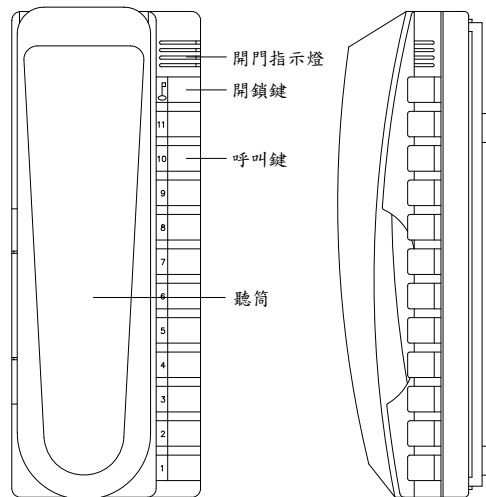

二十一、(室內兼門口對講)：LT-395A

規格：

1. 電源使用：DC-12V 由電源供應器提供。
2. 耗電量：待機 0 mA，啟動 47mA。
3. 外殼材質：ABS 塑膠。
4. 外觀尺寸：長 222mm ×寬 85mm ×高 70mm。
5. 包裝：0.06 才，毛重 0.58 公斤。

功能：

1. 室內機功能：

- a. 室內機設有開鎖按鈕，可開大門鎖。
- b. 本室內機設有一開鎖指示燈，門開燈亮，門關燈滅。

2. 室內機呼叫室內機：

- a. 本室內機設有 11 個內線呼叫按鈕，內線呼叫時，提起話筒亦可通話。

3. 門口機呼叫室內機：

- a. 依門口機樓牌按鈕，直接按樓號鍵，該戶室內機立刻響鈴，提起話筒，既可互相通話。

4. (室內兼門口對講) 示意圖：LT-395A

LT-395A 室內機(室內兼門口對講)