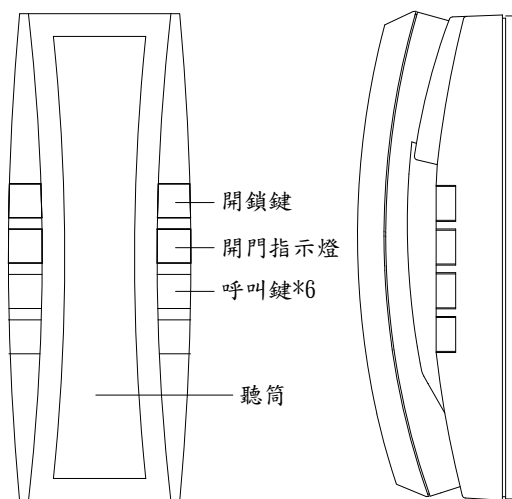

1. 電源使用：DC-12V 由電源供應器提供。

2. 耗電量：待機 0 mA，啟動 47mA。

3. 外殼材質：ABS 塑膠。

4. 外觀尺寸：長 223mm ×寬 84mm ×高 76mm。

5. 包裝：0.08 才，毛重 0.6 公斤。

功能：

1. 室內機功能：

a. 室內機設有開鎖按鈕，可開大門鎖。

b. 本室內機設有一開鎖指示燈，門開燈亮，門關燈滅。

2. 室內機呼叫室內機：

a. 本室內機設有六個內線呼叫按鈕，內線呼叫時，提起話筒亦可通話。

3. 門口機呼叫室內機：

a. 依門口機樓牌按鈕，直接按樓號鍵，該戶室內機立刻響鈴，提起話筒，既可互相通話。

4. (室內兼門口對講) 示意圖：LT-385A

LT-385A 室內機(室內兼門口對講)

二十一、(室內兼門口對講)：LT-395A

規格：

1. 電源使用：DC-12V 由電源供應器提供。
2. 耗電量：待機 0 mA，啟動 47mA。
3. 外殼材質：ABS 塑膠。
4. 外觀尺寸：長 222mm ×寬 85mm ×高 70mm。
5. 包裝：0.06 才，毛重 0.58 公斤。

功能：

1. 室內機功能：

- a. 室內機設有開鎖按鈕，可開大門鎖。
- b. 本室內機設有一開鎖指示燈，門開燈亮，門關燈滅。

2. 室內機呼叫室內機：

- a. 本室內機設有 11 個內線呼叫按鈕，內線呼叫時，提起話筒亦可通話。