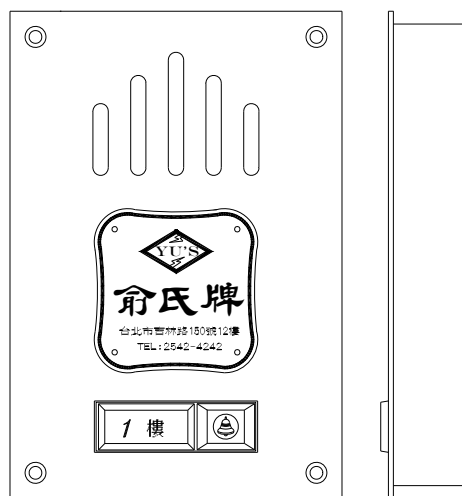

DP-520A-14 鋁製門口機

六、鋁製門口機：DP-63B-10

規格：

1. 電源使用：DC-12V、AC-24V，由電源供應器提供。
2. 耗電量：待機 22mA，啟動 68mA。
3. 外殼材質：AL 鋁版。
4. 外觀尺寸：長 281mm × 寬 194mm × 高 42mm。
5. 包裝：0.1 才，毛重 0.85 公斤。

功能：

1. 呼叫住戶室內機：依樓號直接用單按鈕按，該碼室內機立刻響鈴（啞鈴聲），提起話筒，既可互相通話。
2. 本機型最多可呼叫 10 戶。
3. 本機採用 IC 放大回路，通話聲音清晰大聲。
4. 鋁製門口機示意圖：DP-63-10

DP-63B-10 鋁製門口機

七、單戶門口機 (埋入式)：DP-41B-1

規格：

1. 電源使用：DC-12V、AC-24V，由電源供應器提供。
2. 耗電量：待機 22mA，啟動 68mA。
3. 外殼材質：AL 鋁版。
4. 外觀尺寸：長 190mm × 寬 130mm × 高 32mm。
5. 包裝：0.04 才，毛重 0.55 公斤。

功能：

1. 呼叫住戶室內機：直接用單按鈕按，該室內機立刻響鈴（啞鈴聲），提起話筒，既可互相通話。
2. 本機為單戶型門口機。
3. 本機採用 IC 放大回路，通話聲音清晰大聲。
4. 本機安裝時須配合 1 號預埋盒使用。
5. 單戶門口機示意圖：DP-41B-1

DP-41B-1 門口機

八、單戶門口機：DP-10A

規格：

1. 電源使用：DC-12V、AC-24V，由電源供應器提供。
2. 耗電量：待機 22mA，啟動 68mA。
3. 外殼材質：ABS 塑膠。
4. 外觀尺寸：長 130mm × 寬 98mm × 高 28.5mm。
5. 包裝：0.02 才，毛重 0.25 公斤。

功能：

1. 呼叫住戶室內機：直接用單按鈕按，該室內機立刻響鈴（啞鈴聲），提起話筒，既可互相通話。
2. 本機為單戶型門口機。
3. 本機採用 IC 放大回路，通話聲音清晰大聲。
4. 單戶門口機示意圖：DP-10A

DP-10A 單戶門口機

九、單戶門口機：DP-12A

規格：

1. 電源使用：DC-12V、AC-24V，由電源供應器提供。
2. 耗電量：待機 22mA，啟動 68mA。
3. 外殼材質：ABS 塑膠。
4. 外觀尺寸：長 130mm × 寬 95mm × 高 36mm。
5. 包裝：0.1 才，毛重 0.23 公斤。

功能：

1. 呼叫住戶室內機：直接用單按鈕按，該室內機立刻響鈴（啞鈴聲），提起話筒，既可互相通話。
2. 本機為單戶型門口機。
3. 本機採用 IC 放大回路，通話聲音清晰大聲。
4. 單戶門口機示意圖：DP-12A