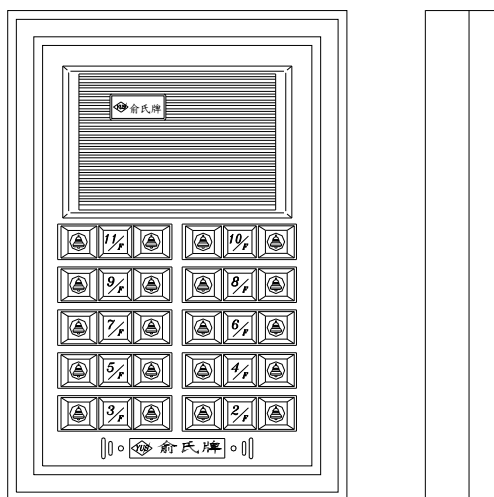

DP-51B-5 門口機

二、門口機：DP-53B-10

規格：

1. 電源使用：DC-12V、AC-24V，由電源供應器提供。
2. 耗電量：待機 22mA，啟動 68mA。
3. 外殼材質：ABS 塑膠。
4. 外觀尺寸：長 281mm × 寬 194mm × 高 42mm。

5. 包裝：0.1 才，毛重 0.85 公斤。

功能：

1. 呼叫住戶室內機：依樓號直接用單按鈕按，該戶室內機立刻響鈴（啞鈴聲），提起話筒，既可互相通話。
2. 本機型最多可呼叫 10 戶。
3. 本機採用 IC 放大回路，通話聲音清晰大聲。
4. 門口機示意圖：DP-53B-10

DP-53B-10 門口機

三、門口機：DP-55B-20

規格：

1. 電源使用：DC-12V、AC-24V，由電源供應器提供。
2. 耗電量：待機 22mA，啟動 68mA。
3. 外殼材質：ABS 塑膠。
4. 外觀尺寸：長 281mm × 寬 194mm × 高 42mm。
5. 包裝：0.1 才，毛重 0.85 公斤。

功能：

1. 呼叫住戶室內機：依樓號直接用單按鈕按，該戶室內機立刻響鈴（啞鈴聲），提起話筒，既可互相通話。
2. 本機型最多可呼叫 20 戶。
3. 本機採用 IC 放大回路，通話聲音清晰大聲。
4. 門口機示意圖：DP-55B-20

DP-55B-20 門口機

四、門口機：DP-57B-15

規格：

1. 電源使用：DC-12V、AC-24V，由電源供應器提供。
2. 耗電量：待機 22mA，啟動 68mA。
3. 外殼材質：ABS 塑膠。
4. 外觀尺寸：長 281mm × 寬 194mm × 高 42mm。
5. 包裝：0.1 才，毛重 0.85 公斤。

功能：

1. 呼叫住戶室內機：依樓號直接用單按鈕按，該戶室內機立刻響鈴（啞鈴聲），提起話筒，既可互相通話。
2. 本機型最多可呼叫 15 戶。
3. 本機採用 IC 放大回路，通話聲音清晰大聲。
4. 門口機示意圖：DP-57B-15

DP-57B-15 門口機

五、鋁製門口機：DP-520A-14

規格：

1. 電源使用：DC-12V、AC-24V，由電源供應器提供。
2. 耗電量：待機 22mA，啟動 68mA。
3. 外殼材質：AL 鋁版。
4. 外觀尺寸：長 384mm × 寬 302mm × 高 46mm。
5. 包裝：0.24 才，毛重 2.5 公斤。

功能：

1. 呼叫住戶室內機：依樓號直接用單按鈕按，該戶室內機立刻響鈴（啞鈴聲），提起話筒，既可互相通話。
2. 本機型最多可呼叫 14 戶。
3. 本機採用 IC 放大回路，通話聲音清晰大聲。
4. 門口機示意圖：DP-520A-14