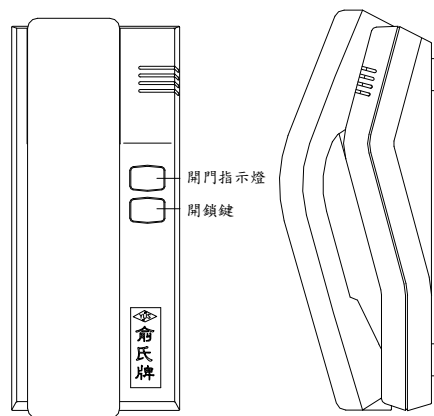

功能：

1. 總機呼叫室內機：服務台總機提起聽筒，按下樓牌按鈕，該戶室內機即刻響鈴(啞鈴聲)，室內機提起聽筒即可通話，同時總機面板按鈕上指示燈長亮，通話完畢掛回聽筒，指示燈熄滅，並恢復待機狀態。
 2. 室內機呼叫總機：室內機提起聽筒，按下總機鍵，總機會即刻響鈴(啞鈴聲)，同時總機面板按鈕上指示燈長亮，總機提起聽筒即可通話，通話完畢掛回聽筒，指示燈熄滅，並恢復待機狀態。
- ※ 門口機呼叫總機：平常門口機是不能呼叫總機，如有特別需求可再總機面板上加裝一台室內機，即可呼叫總機，並且互相通話。
3. 總機上分機設有一開鎖按鈕，如總機外大門設有電鎖，可由總機遙控開鎖。
3. 服務台總機 (訂製品): MB-410A

MB-410A 服務台總機(訂製品)

十三、室內機：LT-320B

規格：

1. 電源使用：DC-12V 由電源供應器提供。
2. 耗電量：待機 0 mA，啟動 47mA。
3. 外殼材質：ABS 塑膠。
4. 外觀尺寸：長 200mm ×寬 84mm ×高 80mm。
5. 包裝：0.08 才，毛重 0.58 公斤。

功能：

1. 室內機功能：

- a. 室內機設有開鎖按鈕，可開大門鎖。
- b. 本室內機設有一開鎖指示燈，門開燈亮，門關燈滅。

2. 門口機呼叫室內機：

- a. 依門口機樓牌按鈕，直接按樓號鍵，該戶室內機立刻響鈴，提起話筒，既可互相通話。

3. 室內機示意圖：LT-320B

LT-320B 室內機

十四、室內機：LT-330A

規格：

1. 電源使用：DC-12V 由電源供應器提供。
2. 耗電量：待機 0 mA，啟動 47mA。
3. 外殼材質：ABS 塑膠。
4. 外觀尺寸：長 220mm ×寬 82mm ×高 58mm。
5. 包裝：0.06 才，毛重 0.58 公斤。