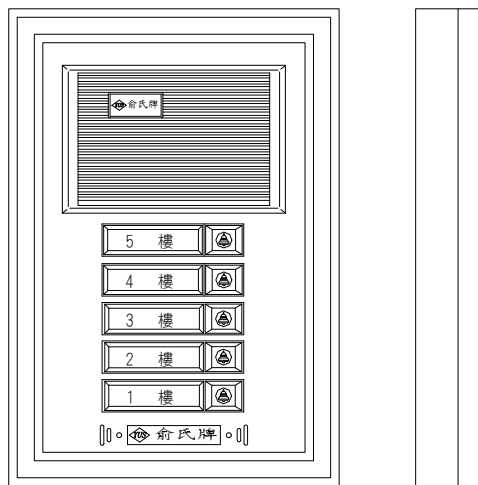

對講機系統使用說明書

一、門口機：DP-51B-5

規格：

1. 電源使用：DC-12V、AC-24V，由電源供應器提供。
2. 耗電量：待機 22mA，啟動 68mA。
3. 外殼材質：ABS 塑膠。
4. 外觀尺寸：長 281mm × 寬 194mm × 高 42mm。
5. 包裝：0.1 才，毛重 0.82 公斤。

功能：

1. 呼叫住戶室內機：依樓號直接用單按鈕按，該戶室內機立刻響鈴（啞鈴聲），提起話筒，既可互相通話。
2. 本機型最多可呼叫 5 戶。
3. 本機採用 IC 放大回路，通話聲音清晰大聲。
4. 門口機示意圖：DP-51B-5

DP-51B-5 門口機

二、門口機：DP-53B-10

規格：

1. 電源使用：DC-12V、AC-24V，由電源供應器提供。
2. 耗電量：待機 22mA，啟動 68mA。
3. 外殼材質：ABS 塑膠。
4. 外觀尺寸：長 281mm × 寬 194mm × 高 42mm。

5. 包裝：0.1 才，毛重 0.85 公斤。

功能：

1. 呼叫住戶室內機：依樓號直接用單按鈕按，該戶室內機立刻響鈴（啞鈴聲），提起話筒，既可互相通話。
2. 本機型最多可呼叫 10 戶。
3. 本機採用 IC 放大回路，通話聲音清晰大聲。
4. 門口機示意圖：DP-53B-10

DP-53B-10 門口機

三、門口機：DP-55B-20

規格：

1. 電源使用：DC-12V、AC-24V，由電源供應器提供。
2. 耗電量：待機 22mA，啟動 68mA。
3. 外殼材質：ABS 塑膠。
4. 外觀尺寸：長 281mm × 寬 194mm × 高 42mm。
5. 包裝：0.1 才，毛重 0.85 公斤。

功能：

1. 呼叫住戶室內機：依樓號直接用單按鈕按，該戶室內機立刻響鈴（啞鈴聲），提起話筒，既可互相通話。
2. 本機型最多可呼叫 20 戶。
3. 本機採用 IC 放大回路，通話聲音清晰大聲。
4. 門口機示意圖：DP-55B-20