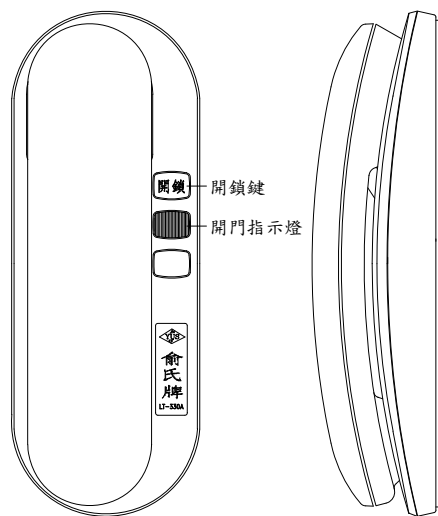

2. 門口機呼叫室內機：

- a. 依門口機樓牌按鈕，直接按樓號鍵，該戶室內機立刻響鈴，提起話筒，既可互相通話。

3. 室內機示意圖：LT-320B

LT-320B 室內機

十四、室內機：LT-330A

規格：

1. 電源使用：DC-12V 由電源供應器提供。
2. 耗電量：待機 0 mA，啟動 47mA。
3. 外殼材質：ABS 塑膠。
4. 外觀尺寸：長 220mm ×寬 82mm ×高 58mm。
5. 包裝：0.06 才，毛重 0.58 公斤。

功能：

1. 室內機功能：

- a. 室內機設有開鎖按鈕，可開大門鎖。
- b. 本室內機設有一開鎖指示燈，門開燈亮，門關燈滅。

2. 門口機呼叫室內機：

- a. 依門口機樓牌按鈕，直接按樓號鍵，該戶室內機立刻響鈴，提起話筒，既可互相通話。

3. 室內機示意圖：LT-330A

LT-330A 室內機

十五、室內機（兼服務台）：LT-330D

規格：

1. 電源使用：DC-12V 由數位主裝置提供。
2. 耗電量：待機 0 mA，啟動 47mA。
3. 外殼材質：ABS 塑膠。
4. 外觀尺寸：長 220mm ×寬 82mm ×高 58mm。
5. 包裝：0.06 才，毛重 0.58 公斤。

功能：

1. 室內機功能：

- a. 室內機設有開鎖按鈕，可開大門鎖。
- b. 本室內機設有一開鎖指示燈，門開燈亮，門關燈滅。
- c. 本室內機設有總機按鈕，可呼叫總機並相互通話。