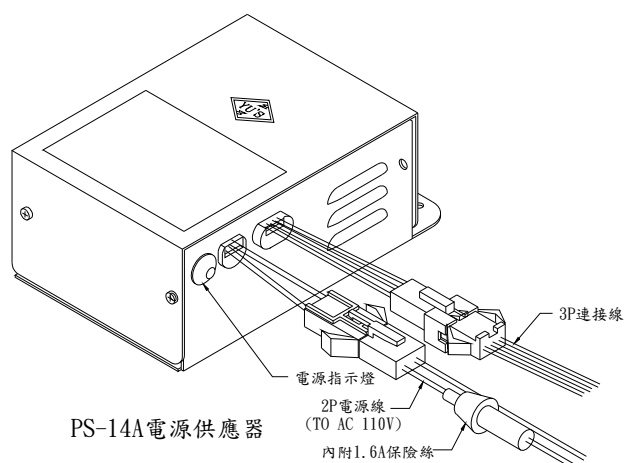

DP-12A 單戶門口機

十、保密型電源供應器：CC-12A

規格：

1. 電源使用：輸入 110V、輸出 DC-12V AC-24V。
2. 八個輸出連接線。
3. 外殼材質：SPCC 鐵板。
4. 外觀尺寸：長 156mm × 寬 95mm × 高 57mm。
5. 包裝：0.05 才，毛重 2.3 公斤。

功能：

1. 黑色連接線：提供一組接地負電壓，可供電鎖及門口機、室內機電源使用。
2. 紅色連接線：提供一組 DC-12V 正電壓，可供門口機及室內機通話電源使用。
3. 紫色連接線：供連接至門口機 L2，串接通話迴路。
4. 綠色連接線：供連接至門口機 L1，並接通話迴路。
5. 黃色連接線：供連接至室內機 14 (Li)，串接通話迴路。
6. 橙色連接線：供連接至室內機 Ai，可共室內機電鈴使用。
7. 白色連接線：供連接至門口機 AD，可共門口機使用。
8. 藍色連接線：供連接至門口機 A，可共門口機及電鎖使用。
9. 下蓋前面設有一個防盜開關，通電時切在上方，關電時切在下方。
10. 下蓋前面設有一個電源指示燈，通電時燈常亮，關電時燈不亮。
11. 保密型電源供應器示意圖：CC-12A

十一、電源供應器：PS-14A

規格：

1. 電源使用：輸入 110V、輸出 DC-12V AC-24V。
2. 一個輸出 MS 插座。(3 條連接線)。
3. 外殼材質：SECC 鍍鋅鋼板。
4. 外觀尺寸：長 137mm × 寬 85mm × 高 54mm。
5. 包裝：0.03 才，毛重 2 公斤。

功能：

1. 黑色連接線：提供一組接地負電壓。
2. 棕色連接線：提供一組 AC-24V 交流電壓，可供門口機按鈕及室內機電鈴使用同時可供

開電鎖電源使用。

3. 紅色連接線：提供一組 DC-12V 正電壓，可供門口機及室內機通話電源使用。

4. 電源供應氣示意圖：PS-14A

十二、服務台總機 (訂製品): MB-410A

規格：

1. 電源使用：內置一個 PS-14A 電源供應器，輸入 110V、輸出 DC-12V 與 AC-24V。
2. 內附一個 20P 接線座。
3. 外殼材質：SECC 鍍鋅鋼板。
4. 外觀尺寸：長 505mm ×寬 396mm ×高 169mm。
5. 包裝：1.26 才，毛重 14.5 公斤。