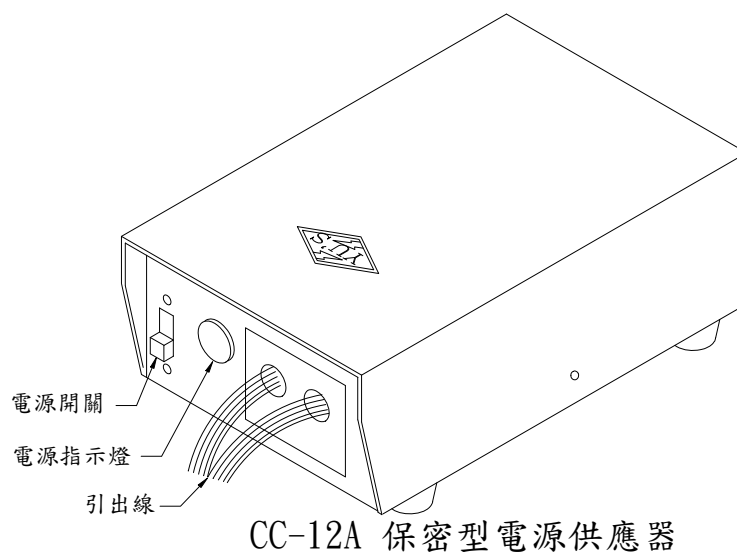

DP-10A 單戶門口機

九、單戶門口機：DP-12A

規格：

1. 電源使用：DC-12V、AC-24V，由電源供應器提供。
2. 耗電量：待機 22mA，啟動 68mA。
3. 外殼材質：ABS 塑膠。
4. 外觀尺寸：長 130mm × 寬 95mm × 高 36mm。
5. 包裝：0.1 才，毛重 0.23 公斤。

功能：

1. 呼叫住戶室內機：直接用單按鈕按，該室內機立刻響鈴（啞鈴聲），提起話筒，既可互相通話。
2. 本機為單戶型門口機。
3. 本機採用 IC 放大回路，通話聲音清晰大聲。
4. 單戶門口機示意圖：DP-12A

DP-12A 單戶門口機

十、保密型電源供應器：CC-12A

規格：

1. 電源使用：輸入 110V、輸出 DC-12V AC-24V。
2. 八個輸出連接線。
3. 外殼材質：SPCC 鐵板。
4. 外觀尺寸：長 156mm × 寬 95mm × 高 57mm。
5. 包裝：0.05 才，毛重 2.3 公斤。

功能：

1. 黑色連接線：提供一組接地負電壓，可供電鎖及門口機、室內機電源使用。
2. 紅色連接線：提供一組 DC-12V 正電壓，可供門口機及室內機通話電源使用。
3. 紫色連接線：供連接至門口機 L2，串接通話迴路。
4. 綠色連接線：供連接至門口機 L1，並接通話迴路。
5. 黃色連接線：供連接至室內機 14 (Li)，串接通話迴路。
6. 橙色連接線：供連接至室內機 Ai，可共室內機電鈴使用。
7. 白色連接線：供連接至門口機 AD，可共門口機使用。
8. 藍色連接線：供連接至門口機 A，可共門口機及電鎖使用。
9. 下蓋前面設有一個防盜開關，通電時切在上方，關電時切在下方。
10. 下蓋前面設有一個電源指示燈，通電時燈常亮，關電時燈不亮。
11. 保密型電源供應器示意圖：CC-12A

十一、電源供應器：PS-14A

規格：

1. 電源使用：輸入 110V、輸出 DC-12V AC-24V。
2. 一個輸出 MS 插座。(3 條連接線)。
3. 外殼材質：SECC 鍍鋅鋼板。
4. 外觀尺寸：長 137mm × 寬 85mm × 高 54mm。
5. 包裝：0.03 才，毛重 2 公斤。

功能：

1. 黑色連接線：提供一組接地負電壓。
2. 棕色連接線：提供一組 AC-24V 交流電壓，可供門口機按鈕及室內機電鈴使用同時可供

開電鎖電源使用。

3. 紅色連接線：提供一組 DC-12V 正電壓，可供門口機及室內機通話電源使用。

4. 電源供應氣示意圖：PS-14A

十二、服務台總機 (訂製品): MB-410A

規格：

1. 電源使用：內置一個 PS-14A 電源供應器，輸入 110V、輸出 DC-12V 與 AC-24V。
2. 內附一個 20P 接線座。
3. 外殼材質：SECC 鍍鋅鋼板。
4. 外觀尺寸：長 505mm ×寬 396mm ×高 169mm。
5. 包裝：1.26 才，毛重 14.5 公斤。